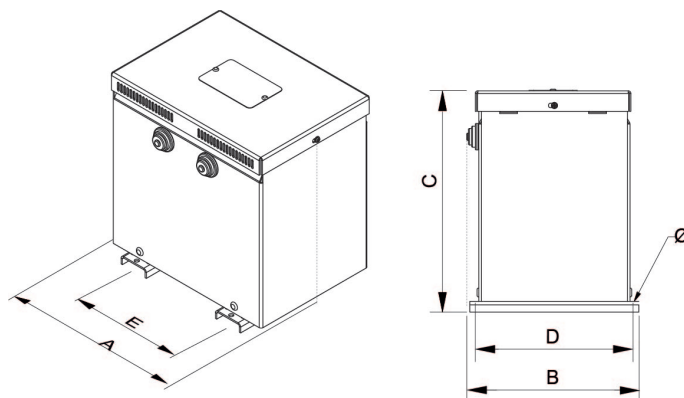

Potencia	3,15 kVA
Tensión de entrada	800 V
Tensión de salida	400 V
Frecuencia	50/60 Hz
Grupo de conexión	YN0
Envoltente	Envoltente metálica RAL 7035 (cat. C3 ISO 12994-2)
Grado de protección	IP-23/IK-08
Refrigeración	ANAN
Temperatura ambiente	45 °C
Incremento de temperatura	Clase F - 155 °C
Aislantes	Clase H - 180 °C
Bobinado	Clase HC - 200 °C
Eficiencia (%)	
Nivel de ruido (dB)	< 45
Tensión de prueba	3 kV (1 min, 50 Hz)
Normas	IEC/EN/UNE-EN 61558, CE
Peso	24,8 kg

Esquema eléctrico

Dimensiones

Dimensiones (AxBxCxDxE): 240x190x250x180x150 mm 6

Conexión eléctrico

Autotransformadores trifásicos para inversores solares tipo seco, acabado en barniz anti-flash en caja metálica IP23 con protección para evitar los contactos directos a las partes eléctricas.