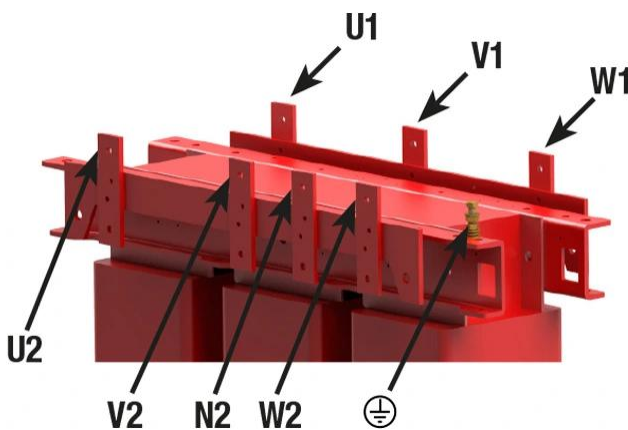

Esquema eléctrico

Dimensiones

Dimensiones (AxBxCxDxE): 240x190x250x180x150 mm 6

Conexión eléctrico

Autotransformadores trifásicos para inversores solares tipo seco, acabado en barniz anti-flash en caja metálica IP23 con protección para evitar los contactos directos a las partes eléctricas.