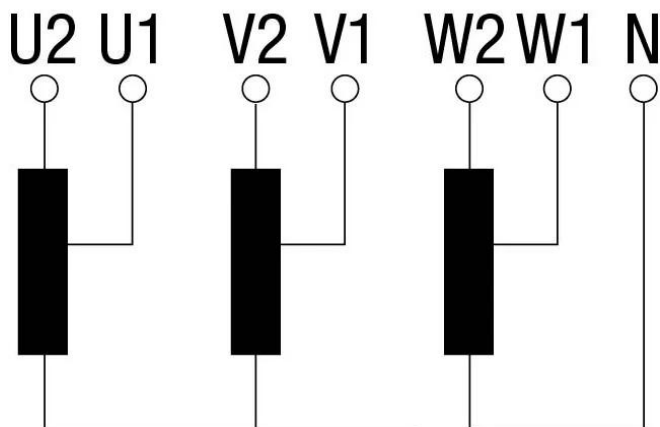

Potencia	3,15 kVA
Tensión de entrada	800 V
Tensión de salida	400 V
Frecuencia	50/60 Hz
Grupo de conexión	YN0
Envoltente	Envoltente metálica RAL 7035 (cat. C3 ISO 12994-2)
Grado de protección	IP-23/IK-08
Refrigeración	ANAN
Temperatura ambiente	45 °C
Incremento de temperatura	Clase F - 155 °C
Aislantes	Clase H - 180 °C
Bobinado	Clase HC - 200 °C
Eficiencia (%)	
Nivel de ruido (dB)	< 45
Tensión de prueba	3 kV (1 min, 50 Hz)
Normas	IEC/EN/UNE-EN 61558, CE
Peso	24,8 kg

Esquema eléctrico

Dimensiones

Dimensiones (AxBxCxDxE): 240x190x250x180x150 mm 6

Conexión eléctrico

Autotransformadores trifásicos para inversores solares tipo seco, acabado en barniz anti-flash en caja metálica IP23 con protección para evitar los contactos directos a las partes eléctricas.