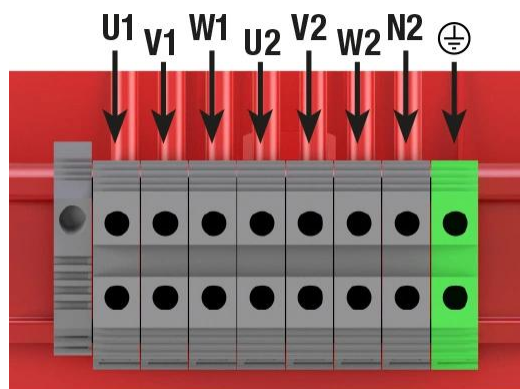

Autotransformadores trifásicos para inversores solares tipo seco, acabado en barniz anti-flash en caja metálica IP23 con protección para evitar los contactos directos a las partes eléctricas.

Características técnicas

Potencia	3,15 kVA
Tensión de entrada	800 V
Tensión de salida	400 V
Frecuencia	50/60 Hz
Grupo de conexión	YN0
Envoltente	Envoltente metálica RAL 7035 (cat. C3 ISO 12994-2)
Grado de protección	IP-23/IK-08
Refrigeración	ANAN
Temperatura ambiente	45 °C
Incremento de temperatura	Clase F - 155 °C
Aislantes	Clase H - 180 °C
Bobinado	Clase HC - 200 °C
Eficiencia (%)	
Nivel de ruido (dB)	< 45
Tensión de prueba	3 kV (1 min, 50 Hz)
Normas	IEC/EN/UNE-EN 61558, CE
Peso	24,8 kg

Esquema eléctrico

Dimensiones

Dimensiones (AxBxCxDxE): 240x190x250x180x150 mm 6

Conexión eléctrico

Autotransformadores trifásicos para inversores solares tipo seco, acabado en barniz anti-flash en caja metálica IP23 con protección para evitar los contactos directos a las partes eléctricas.