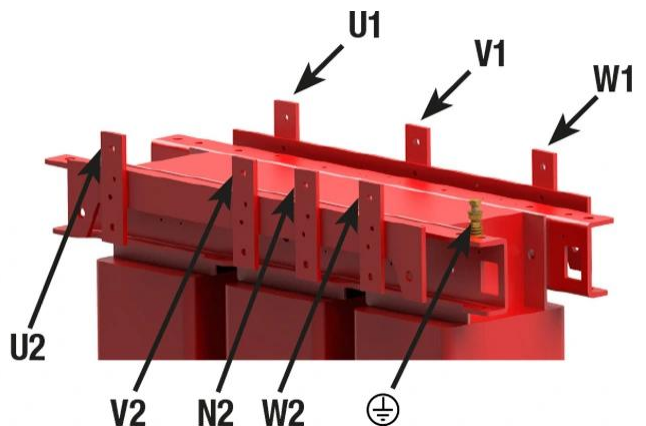

Esquema eléctrico

Dimensiones

Dimensiones (AxBxCxDxE): 1200x760x1555x672x690 mm 18

Conexionado eléctrico

Autotransformadores trifásicos para inversores solares tipo seco, acabado en barniz anti-flash en caja metálica IP23 con protección para evitar los contactos directos a las partes eléctricas.