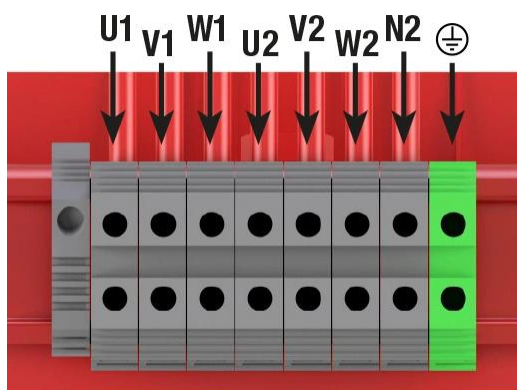

Autotransformadores trifásicos para inversores solares tipo seco, acabado en barniz anti-flash en caja metálica IP23 con protección para evitar los contactos directos a las partes eléctricas.

Características técnicas

Potencia	500 kVA
Tensión de entrada	800 V
Tensión de salida	400 V
Frecuencia	50/60 Hz
Grupo de conexión	YN0
Envoltente	Envoltente metálica RAL 7035 (cat. C3 ISO 12994-2)
Grado de protección	IP-23/IK-08
Refrigeración	ANAN
Temperatura ambiente	45 °C
Incremento de temperatura	Clase H - 180 °C
Aislantes	Clase H - 180 °C
Bobinado	Clase HC - 200 °C
Eficiencia (%)	98,2
Nivel de ruido (dB)	< 65
Tensión de prueba	3 kV (1 min, 50 Hz)
Normas	IEC/EN/UNE-EN 60076, CE
Peso	855 kg

Esquema eléctrico

Dimensiones

Dimensiones (AxBxCxDxE): 1200x760x1555x672x690 mm 18

Conexionado eléctrico

Autotransformadores trifásicos para inversores solares tipo seco, acabado en barniz anti-flash en caja metálica IP23 con protección para evitar los contactos directos a las partes eléctricas.