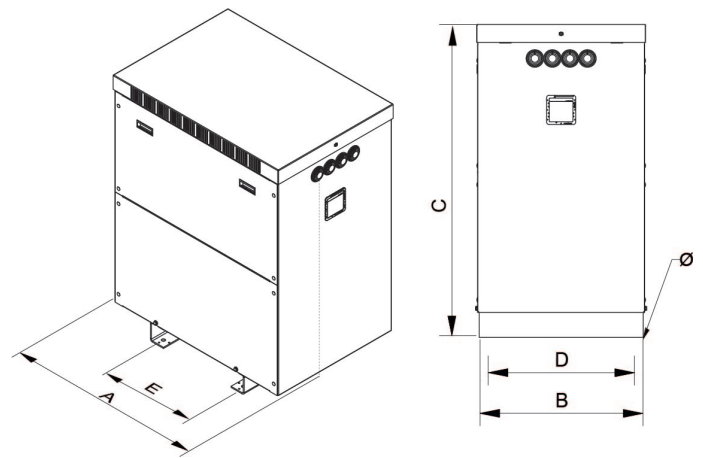

Potencia	500 kVA
Tensión de entrada	800 V
Tensión de salida	400 V
Frecuencia	50/60 Hz
Grupo de conexión	YN0
Envoltente	Envoltente metálica RAL 7035 (cat. C3 ISO 12994-2)
Grado de protección	IP-23/IK-08
Refrigeración	ANAN
Temperatura ambiente	45 °C
Incremento de temperatura	Clase H - 180 °C
Aislantes	Clase H - 180 °C
Bobinado	Clase HC - 200 °C
Eficiencia (%)	98,2
Nivel de ruido (dB)	< 65
Tensión de prueba	3 kV (1 min, 50 Hz)
Normas	IEC/EN/UNE-EN 60076, CE
Peso	855 kg

Esquema eléctrico

Dimensiones

Dimensiones (AxBxCxDxE): 1200x760x1555x672x690 mm 18

Conexionado eléctrico

Autotransformadores trifásicos para inversores solares tipo seco, acabado en barniz anti-flash en caja metálica IP23 con protección para evitar los contactos directos a las partes eléctricas.