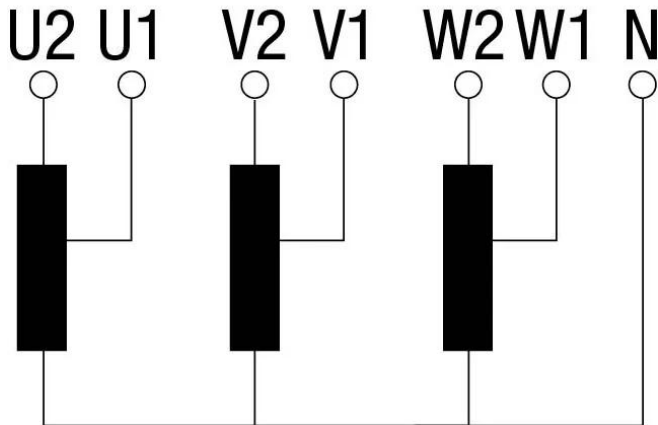

Autotransformadores trifásicos para inversores solares tipo seco, acabado en barniz anti-flash en caja metálica IP23 con protección para evitar los contactos directos a las partes eléctricas.

Características técnicas

Potencia	500 kVA
Tensión de entrada	800 V
Tensión de salida	400 V
Frecuencia	50/60 Hz
Grupo de conexión	YN0
Envoltente	Envoltente metálica RAL 7035 (cat. C3 ISO 12994-2)
Grado de protección	IP-23/IK-08
Refrigeración	ANAN
Temperatura ambiente	45 °C
Incremento de temperatura	Clase H - 180 °C
Aislantes	Clase H - 180 °C
Bobinado	Clase HC - 200 °C
Eficiencia (%)	98,2
Nivel de ruido (dB)	< 65
Tensión de prueba	3 kV (1 min, 50 Hz)
Normas	IEC/EN/UNE-EN 60076, CE
Peso	855 kg

Esquema eléctrico

Dimensiones

Dimensiones (AxBxCxDxE): 1200x760x1555x672x690 mm 18

Conexionado eléctrico

Autotransformadores trifásicos para inversores solares tipo seco, acabado en barniz anti-flash en caja metálica IP23 con protección para evitar los contactos directos a las partes eléctricas.