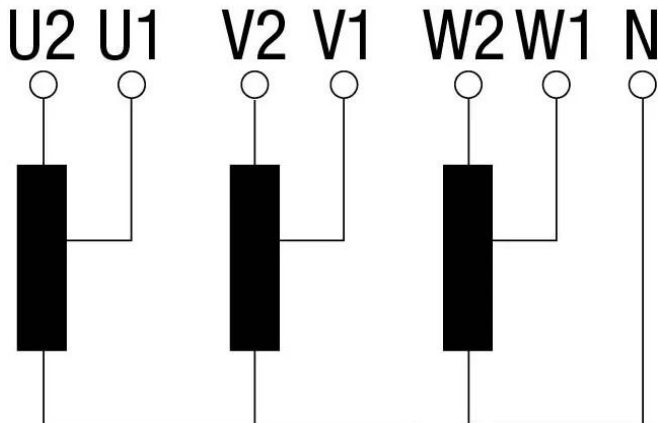

Potencia	630 kVA
Tensión de entrada	800 V
Tensión de salida	400 V
Frecuencia	50/60 Hz
Grupo de conexión	YN0
Envoltorio	Envoltorio metálica RAL 7035 (cat. C3 ISO 12994-2)
Grado de protección	IP-23/IK-08
Refrigeración	ANAN
Temperatura ambiente	45 °C
Incremento de temperatura	Clase H - 180 °C
Aislantes	Clase H - 180 °C
Bobinado	Clase HC - 200 °C
Eficiencia (%)	98,2
Nivel de ruido (dB)	< 65
Tensión de prueba	3 kV (1 min, 50 Hz)
Normas	IEC/EN/UNE-EN 60076, CE
Peso	1093 kg

Esquema eléctrico

Dimensiones

Dimensiones (AxBxCxDxE): 1200x760x1555x672x690 mm 18

Conexionado eléctrico

Autotransformadores trifásicos para inversores solares tipo seco, acabado en barniz anti-flash en caja metálica IP23 con protección para evitar los contactos directos a las partes eléctricas.