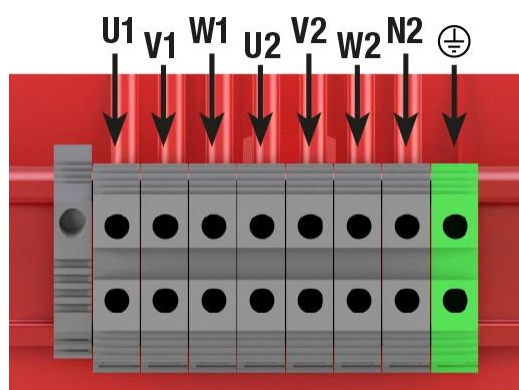

Autotransformadores trifásicos para inversores solares tipo seco, acabado en barniz anti-flash en caja metálica IP23 con protección para evitar los contactos directos a las partes eléctricas.

Características técnicas

Esquema eléctrico

Dimensiones

Dimensiones (AxBxCxDxE): 1200x760x1555x672x690 mm 18

Conexionado eléctrico

Autotransformadores trifásicos para inversores solares tipo seco, acabado en barniz anti-flash en caja metálica IP23 con protección para evitar los contactos directos a las partes eléctricas.