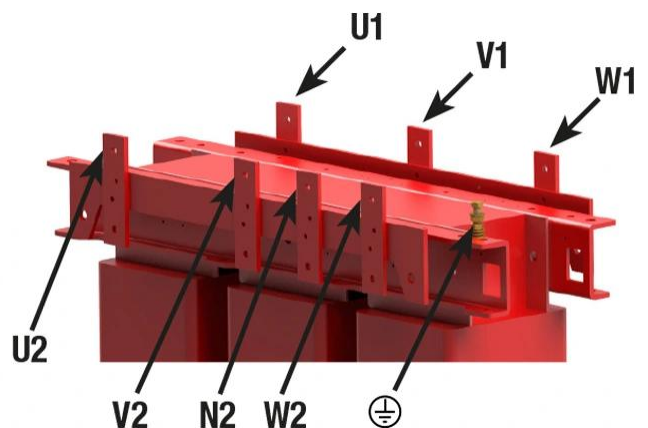

Esquema eléctrico

Dimensiones

Dimensiones (AxBxCxDxE): 1200x760x1555x672x690 mm 18

Conexionado eléctrico

Autotransformadores trifásicos para inversores solares tipo seco, acabado en barniz anti-flash en caja metálica IP23 con protección para evitar los contactos directos a las partes eléctricas.