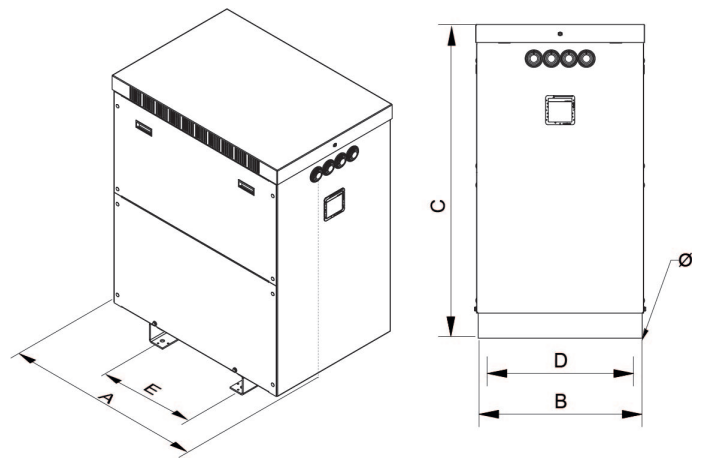

Potencia	630 kVA
Tensión de entrada	800 V
Tensión de salida	400 V
Frecuencia	50/60 Hz
Grupo de conexión	YN0
Envoltorio	Envoltorio metálica RAL 7035 (cat. C3 ISO 12994-2)
Grado de protección	IP-23/IK-08
Refrigeración	ANAN
Temperatura ambiente	45 °C
Incremento de temperatura	Clase H - 180 °C
Aislantes	Clase H - 180 °C
Bobinado	Clase HC - 200 °C
Eficiencia (%)	98,2
Nivel de ruido (dB)	< 65
Tensión de prueba	3 kV (1 min, 50 Hz)
Normas	IEC/EN/UNE-EN 60076, CE
Peso	1093 kg

Esquema eléctrico

Dimensiones

Dimensiones (AxBxCxDxE): 1200x760x1555x672x690 mm 18

Conexionado eléctrico

Autotransformadores trifásicos para inversores solares tipo seco, acabado en barniz anti-flash en caja metálica IP23 con protección para evitar los contactos directos a las partes eléctricas.