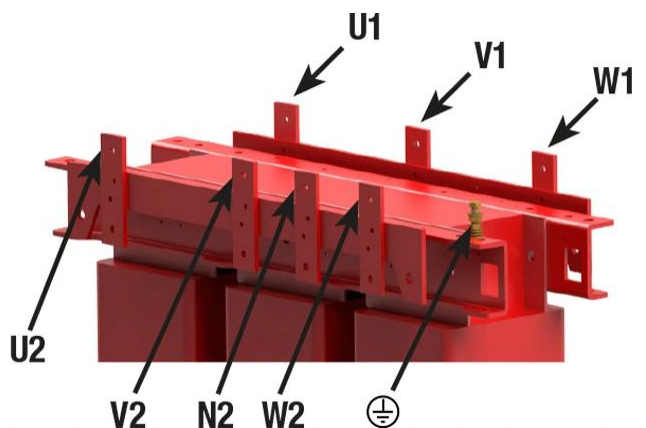

Esquema eléctrico

Dimensiones

Dimensiones (AxBxCxDxE): 1200x760x1555x672x690 mm 18

Conexionado eléctrico

Autotransformadores trifásicos para inversores solares tipo seco, acabado en barniz anti-flash en caja metálica IP23 con protección para evitar los contactos directos a las partes eléctricas.