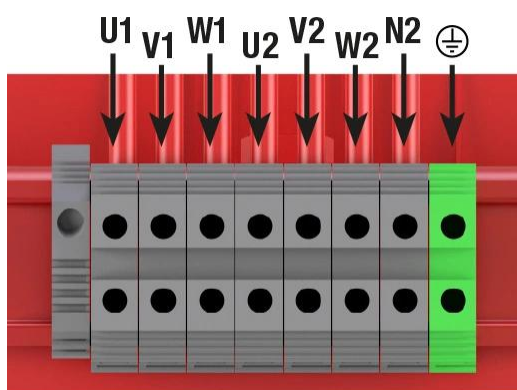

Autotransformadores trifásicos para inversores solares tipo seco, acabado en barniz anti-flash en caja metálica IP23 con protección para evitar los contactos directos a las partes eléctricas.

Características técnicas

Esquema eléctrico

Dimensiones

Dimensiones (AxBxCxDxE): 1200x760x1555x672x690 mm 18

Conexionado eléctrico

Autotransformadores trifásicos para inversores solares tipo seco, acabado en barniz anti-flash en caja metálica IP23 con protección para evitar los contactos directos a las partes eléctricas.