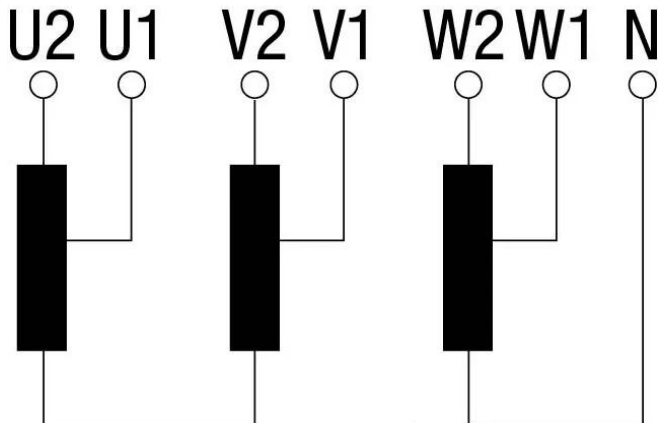

Potencia	800 kVA
Tensión de entrada	800 V
Tensión de salida	400 V
Frecuencia	50/60 Hz
Grupo de conexión	YN0
Envoltente	Envoltente metálica RAL 7035 (cat. C3 ISO 12994-2)
Grado de protección	IP-23/IK-08
Refrigeración	ANAN
Temperatura ambiente	45 °C
Incremento de temperatura	Clase H - 180 °C
Aislantes	Clase H - 180 °C
Bobinado	Clase HC - 200 °C
Eficiencia (%)	98,4
Nivel de ruido (dB)	< 65
Tensión de prueba	3 kV (1 min, 50 Hz)
Normas	IEC/EN/UNE-EN 60076, CE
Peso	1185 kg

Esquema eléctrico

Dimensiones

Dimensiones (AxBxCxDxE): 1200x760x1555x672x690 mm 18

Conexionado eléctrico

Autotransformadores trifásicos para inversores solares tipo seco, acabado en barniz anti-flash en caja metálica IP23 con protección para evitar los contactos directos a las partes eléctricas.