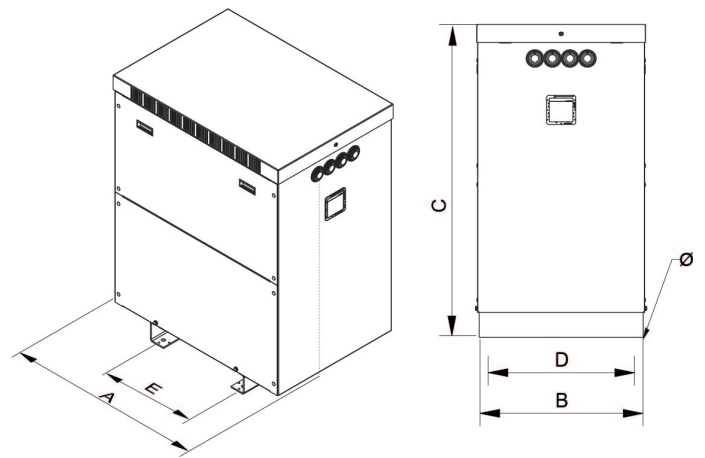

Potencia	800 kVA
Tensión de entrada	800 V
Tensión de salida	400 V
Frecuencia	50/60 Hz
Grupo de conexión	YN0
Envoltente	Envoltente metálica RAL 7035 (cat. C3 ISO 12994-2)
Grado de protección	IP-23/IK-08
Refrigeración	ANAN
Temperatura ambiente	45 °C
Incremento de temperatura	Clase H - 180 °C
Aislantes	Clase H - 180 °C
Bobinado	Clase HC - 200 °C
Eficiencia (%)	98,4
Nivel de ruido (dB)	< 65
Tensión de prueba	3 kV (1 min, 50 Hz)
Normas	IEC/EN/UNE-EN 60076, CE
Peso	1185 kg

Esquema eléctrico

Dimensiones

Dimensiones (AxBxCxDxE): 1200x760x1555x672x690 mm 18

Conexionado eléctrico

Autotransformadores trifásicos para inversores solares tipo seco, acabado en barniz anti-flash en caja metálica IP23 con protección para evitar los contactos directos a las partes eléctricas.