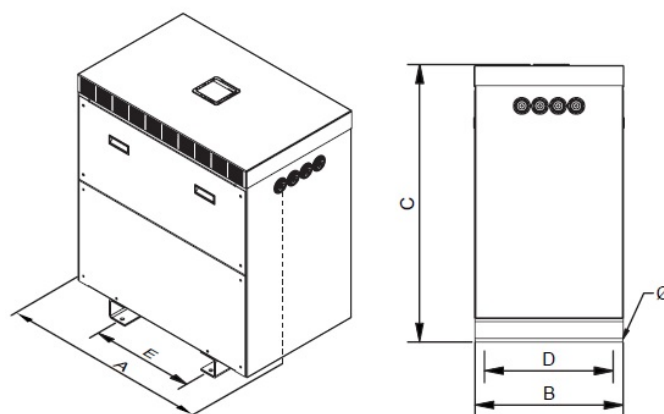

## Características técnicas

Potencia	100 kVA
Tensión de entrada	400 V
Tensión de salida	NEUTRO
Frecuencia	50/60 Hz
Grupo de conexión	ZN0
Envoltente	Envoltente metálica RAL 7035 (cat. C3 ISO 12994-2)
Grado de protección	IP-23/IK-08
Refrigeración	ANAN
Temperatura ambiente	45 °C
Incremento de temperatura	Clase H - 180 °C
Aislantes	Clase H - 180 °C
Bobinado	Clase HC - 200 °C
Tensión de prueba	3 kV (1 min, 50 Hz)
Normas	IEC/EN/UNE-EN 60076, CE
Peso	271 kg

## Dimensiones

Dimensiones (AxBxCxDxE): 795x550x970x500x415 mm 12Ø