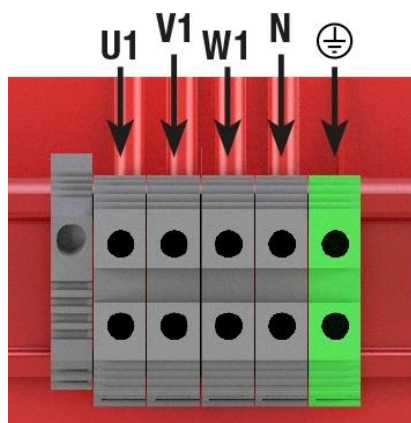

## Características técnicas

Potencia	100 kVA
Tensión de entrada	400 V
Tensión de salida	NEUTRO
Frecuencia	50/60 Hz
Grupo de conexión	ZN0
Envoltente	Envoltente metálica RAL 7035 (cat. C3 ISO 12994-2)
Grado de protección	IP-23/IK-08
Refrigeración	ANAN
Temperatura ambiente	45 °C
Incremento de temperatura	Clase H - 180 °C
Aislantes	Clase H - 180 °C
Bobinado	Clase HC - 200 °C
Tensión de prueba	3 kV (1 min, 50 Hz)
Normas	IEC/EN/UNE-EN 60076, CE
Peso	271 kg

## Esquema eléctrico

## Conexión eléctrico

Autotransformadores trifásicos generadores de neutro tipo seco, acabado en barniz anti-flash en caja metálica IP23 con protección para evitar los contactos directos a las partes eléctricas.