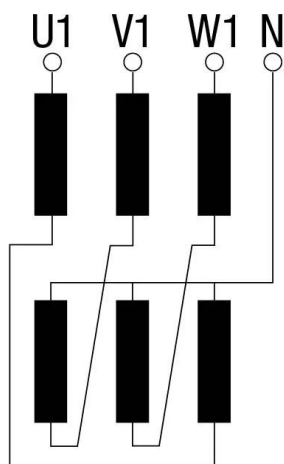

## Características técnicas

Potencia	100 kVA
Tensión de entrada	400 V
Tensión de salida	NEUTRO
Frecuencia	50/60 Hz
Grupo de conexión	ZN0
Envoltente	Envoltente metálica RAL 7035 (cat. C3 ISO 12994-2)
Grado de protección	IP-23/IK-08
Refrigeración	ANAN
Temperatura ambiente	45 °C
Incremento de temperatura	Clase H - 180 °C
Aislantes	Clase H - 180 °C
Bobinado	Clase HC - 200 °C
Tensión de prueba	3 kV (1 min, 50 Hz)
Normas	IEC/EN/UNE-EN 60076, CE
Peso	271 kg

## Dimensiones

Dimensiones (AxBxCxDxE): 795x550x970x500x415 mm 12Ø