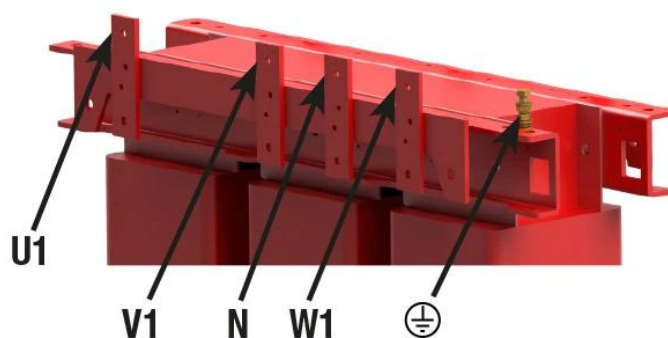

## Características técnicas

Potencia	100 kVA
Tensión de entrada	400 V
Tensión de salida	NEUTRO
Frecuencia	50/60 Hz
Grupo de conexión	ZN0
Envoltente	Envoltente metálica RAL 7035 (cat. C3 ISO 12994-2)
Grado de protección	IP-23/IK-08
Refrigeración	ANAN
Temperatura ambiente	45 °C
Incremento de temperatura	Clase H - 180 °C
Aislantes	Clase H - 180 °C
Bobinado	Clase HC - 200 °C
Tensión de prueba	3 kV (1 min, 50 Hz)
Normas	IEC/EN/UNE-EN 60076, CE
Peso	271 kg

## Esquema eléctrico

## Dimensiones

Dimensiones (AxBxCxDxE): 795x550x970x500x415 mm 12Ø

## Conexión eléctrico

Autotransformadores trifásicos generadores de neutro tipo seco, acabado en barniz anti-flash en caja metálica IP23 con protección para evitar los contactos directos a las partes eléctricas.