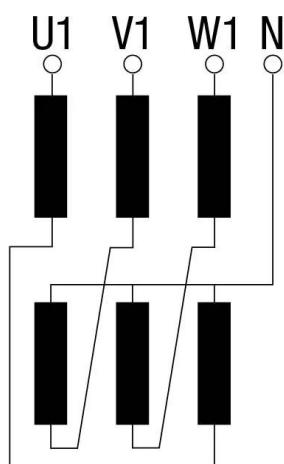

## Características técnicas

Potencia	125 kVA
Tensión de entrada	400 V
Tensión de salida	NEUTRO
Frecuencia	50/60 Hz
Grupo de conexión	ZN0
Envoltorio	Envoltorio metálica RAL 7035 (cat. C3 ISO 12994-2)
Grado de protección	IP-23/IK-08
Refrigeración	ANAN
Temperatura ambiente	45 °C
Incremento de temperatura	Clase H - 180 °C
Aislantes	Clase H - 180 °C
Bobinado	Clase HC - 200 °C
Tensión de prueba	3 kV (1 min, 50 Hz)
Normas	IEC/EN/UNE-EN 60076, CE
Peso	334 kg

## Dimensiones

Dimensiones (AxBxCxDxE): 795x550x970x500x415 mm 12Ø