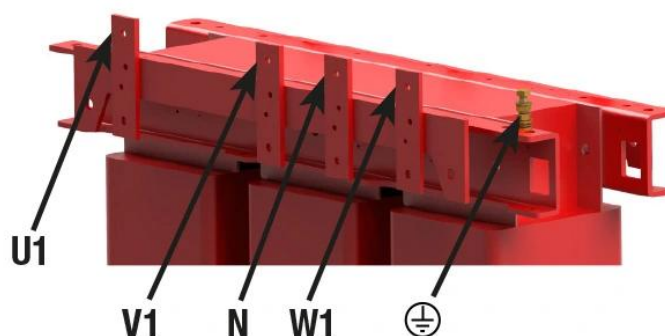

## Esquema eléctrico

## Dimensiones

Dimensiones (AxBxCxDxE): 795x550x970x500x415 mm 12Ø

## Conexión eléctrico

Autotransformadores trifásicos generadores de neutro tipo seco, acabado en barniz anti-flash en caja metálica IP23 con protección para evitar los contactos directos a las partes eléctricas.