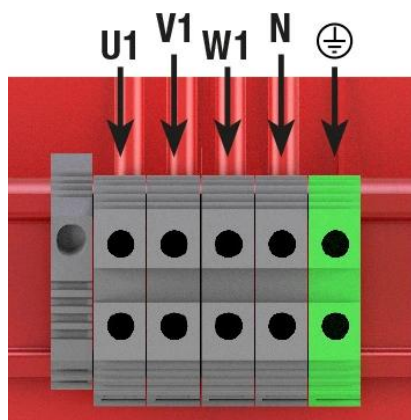

## Esquema eléctrico

## Dimensiones

Dimensiones (AxBxCxDxE): 795x550x970x500x415 mm 12Ø

## Conexión eléctrico

Autotransformadores trifásicos generadores de neutro tipo seco, acabado en barniz anti-flash en caja metálica IP23 con protección para evitar los contactos directos a las partes eléctricas.