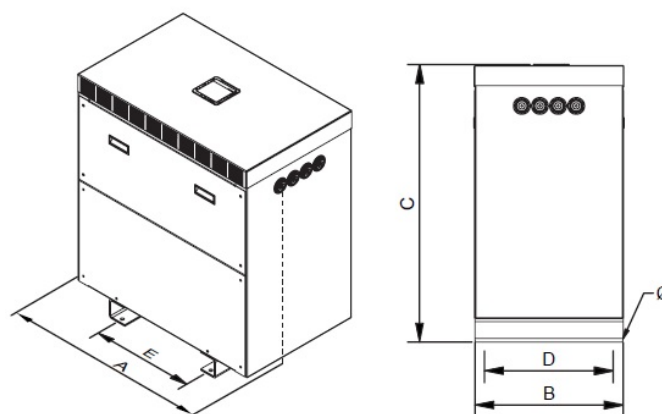

## Características técnicas

Potencia	125 kVA
Tensión de entrada	400 V
Tensión de salida	NEUTRO
Frecuencia	50/60 Hz
Grupo de conexión	ZN0
Envoltorio	Envoltorio metálica RAL 7035 (cat. C3 ISO 12994-2)
Grado de protección	IP-23/IK-08
Refrigeración	ANAN
Temperatura ambiente	45 °C
Incremento de temperatura	Clase H - 180 °C
Aislantes	Clase H - 180 °C
Bobinado	Clase HC - 200 °C
Tensión de prueba	3 kV (1 min, 50 Hz)
Normas	IEC/EN/UNE-EN 60076, CE
Peso	334 kg

## Dimensiones

Dimensiones (AxBxCxDxE): 795x550x970x500x415 mm 12Ø