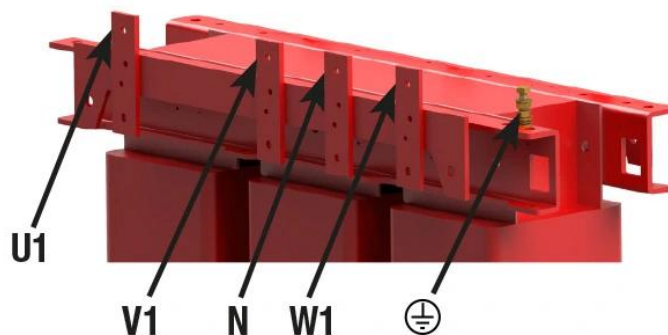

## Características técnicas

Potencia	160 kVA
Tensión de entrada	400 V
Tensión de salida	NEUTRO
Frecuencia	50/60 Hz
Grupo de conexión	ZN0
Envoltorio	Envoltorio metálica RAL 7035 (cat. C3 ISO 12994-2)
Grado de protección	IP-23/IK-08
Refrigeración	ANAN
Temperatura ambiente	45 °C
Incremento de temperatura	Clase H - 180 °C
Aislantes	Clase H - 180 °C
Bobinado	Clase HC - 200 °C
Tensión de prueba	3 kV (1 min, 50 Hz)
Normas	IEC/EN/UNE-EN 60076, CE
Peso	385 kg

## Esquema eléctrico

## Dimensiones

Dimensiones (AxBxCxDxE): 795x550x970x500x415 mm 12Ø

## Conexión eléctrico

Autotransformadores trifásicos generadores de neutro tipo seco, acabado en barniz anti-flash en caja metálica IP23 con protección para evitar los contactos directos a las partes eléctricas.