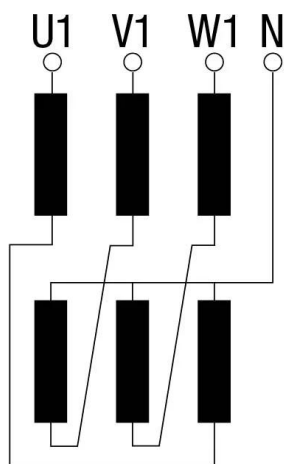

## Características técnicas

Potencia	160 kVA
Tensión de entrada	400 V
Tensión de salida	NEUTRO
Frecuencia	50/60 Hz
Grupo de conexión	ZN0
Envoltorio	Envoltorio metálica RAL 7035 (cat. C3 ISO 12994-2)
Grado de protección	IP-23/IK-08
Refrigeración	ANAN
Temperatura ambiente	45 °C
Incremento de temperatura	Clase H - 180 °C
Aislantes	Clase H - 180 °C
Bobinado	Clase HC - 200 °C
Tensión de prueba	3 kV (1 min, 50 Hz)
Normas	IEC/EN/UNE-EN 60076, CE
Peso	385 kg

## Dimensiones

Dimensiones (AxBxCxDxE): 795x550x970x500x415 mm 12Ø