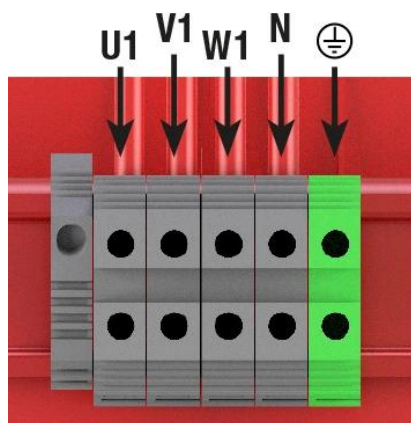

## Características técnicas

Potencia	160 kVA
Tensión de entrada	400 V
Tensión de salida	NEUTRO
Frecuencia	50/60 Hz
Grupo de conexión	ZN0
Envoltorio	Envoltorio metálica RAL 7035 (cat. C3 ISO 12994-2)
Grado de protección	IP-23/IK-08
Refrigeración	ANAN
Temperatura ambiente	45 °C
Incremento de temperatura	Clase H - 180 °C
Aislantes	Clase H - 180 °C
Bobinado	Clase HC - 200 °C
Tensión de prueba	3 kV (1 min, 50 Hz)
Normas	IEC/EN/UNE-EN 60076, CE
Peso	385 kg

## Esquema eléctrico

## Conexión eléctrico

Autotransformadores trifásicos generadores de neutro tipo seco, acabado en barniz anti-flash en caja metálica IP23 con protección para evitar los contactos directos a las partes eléctricas.