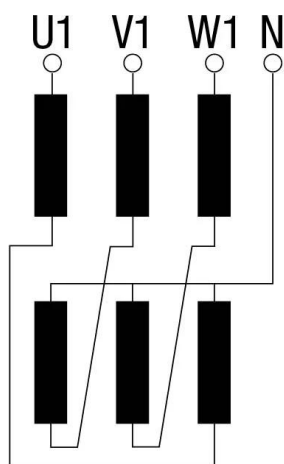

## Características técnicas

Potencia	63 kVA
Tensión de entrada	400 V
Tensión de salida	NEUTRO
Frecuencia	50/60 Hz
Grupo de conexión	ZN0
Envolvente	Envolvente metálica RAL 7035 (cat. C3 ISO 12994-2)
Grado de protección	IP-23/IK-08
Refrigeración	ANAN
Temperatura ambiente	45 °C
Incremento de temperatura	Clase H - 180 °C
Aislantes	Clase H - 180 °C
Bobinado	Clase HC - 200 °C
Tensión de prueba	3 kV (1 min, 50 Hz)
Normas	IEC/EN/UNE-EN 60076, CE
Peso	172 kg

## Dimensiones

Dimensiones (AxBxCxDxE): 597x415x710x375x350 mm 12Ø