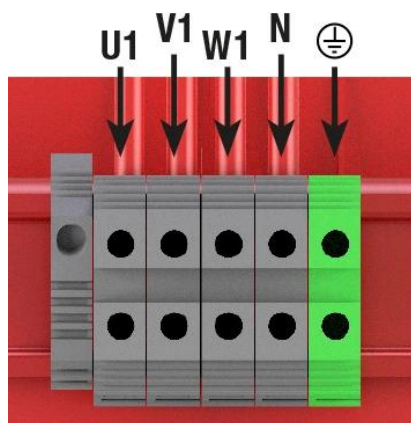

## Características técnicas

Potencia	63 kVA
Tensión de entrada	400 V
Tensión de salida	NEUTRO
Frecuencia	50/60 Hz
Grupo de conexión	ZN0
Envolvente	Envolvente metálica RAL 7035 (cat. C3 ISO 12994-2)
Grado de protección	IP-23/IK-08
Refrigeración	ANAN
Temperatura ambiente	45 °C
Incremento de temperatura	Clase H - 180 °C
Aislantes	Clase H - 180 °C
Bobinado	Clase HC - 200 °C
Tensión de prueba	3 kV (1 min, 50 Hz)
Normas	IEC/EN/UNE-EN 60076, CE
Peso	172 kg

## Esquema eléctrico

## Conexión eléctrico

Autotransformadores trifásicos generadores de neutro tipo seco, acabado en barniz anti-flash en caja metálica IP23 con protección para evitar los contactos directos a las partes eléctricas.