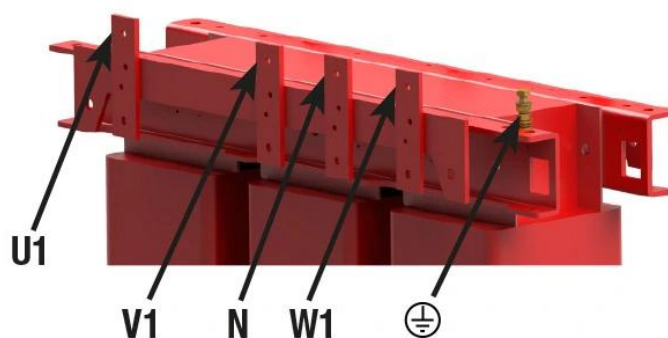

## Características técnicas

Potencia	63 kVA
Tensión de entrada	400 V
Tensión de salida	NEUTRO
Frecuencia	50/60 Hz
Grupo de conexión	ZN0
Envolvente	Envolvente metálica RAL 7035 (cat. C3 ISO 12994-2)
Grado de protección	IP-23/IK-08
Refrigeración	ANAN
Temperatura ambiente	45 °C
Incremento de temperatura	Clase H - 180 °C
Aislantes	Clase H - 180 °C
Bobinado	Clase HC - 200 °C
Tensión de prueba	3 kV (1 min, 50 Hz)
Normas	IEC/EN/UNE-EN 60076, CE
Peso	172 kg

## Esquema eléctrico

## Dimensiones

Dimensiones (AxBxCxDxE): 597x415x710x375x350 mm 12Ø

## Conexión eléctrico

Autotransformadores trifásicos generadores de neutro tipo seco, acabado en barniz anti-flash en caja metálica IP23 con protección para evitar los contactos directos a las partes eléctricas.