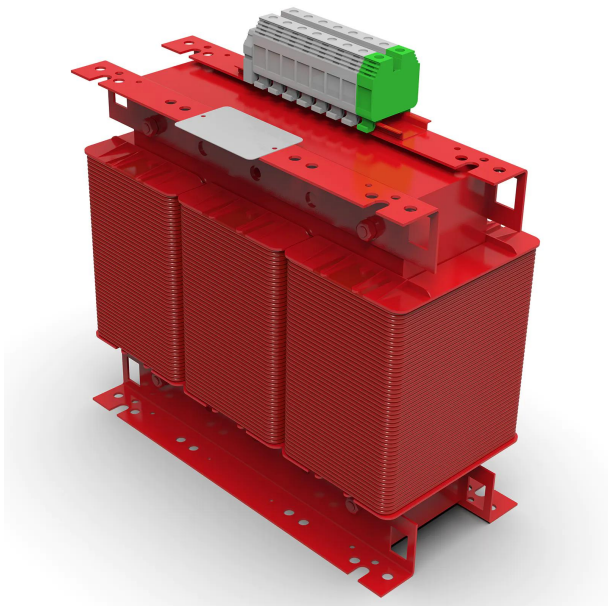

Autotransformadores trifásicos generadores de neutro tipo seco y acabado en barniz anti-flash para máxima protección, aislamiento, reducción de ruido y vibraciones.

Características técnicas

Potencia	5 kVA
Tensión de entrada	400 V
Tensión de salida	NEUTRO
Frecuencia	50/60 Hz
Grupo de conexión	ZN0
Grado de protección	IP-00
Refrigeración	AN
Temperatura ambiente	45 °C
Incremento de temperatura	Clase F - 155 °C
Aislantes	Clase H - 180 °C
Bobinado	Clase HC - 200 °C
Tensión de prueba	3 kV (1 min, 50 Hz)
Normas	IEC/EN/UNE-EN 61558, CE
Peso	26 kg

Esquema eléctrico

Dimensiones

Dimensiones (AxBxCxDxE): 300x134x303x125x250 mm 9Ø

Conexión eléctrico

Autotransformadores trifásicos generadores de neutro tipo seco y acabado en barniz anti-flash para máxima protección, aislamiento, reducción de ruido y vibraciones.

Ventajas

Autotransformador tipo seco.

Todos los autotransformadores están tropicalizados con barniz anti-flash:

- Protección contra ambientes corrosivos.
- Aumento del aislamiento eléctrico.
- Alto poder de compactación.
- Reducción del nivel de ruido.
- Aumento de la vida útil del producto.

Incluye pernos de elevación a partir de 12,5 kVA.

Posibilidad de fabricación a medida si las especificaciones estándar no son las requeridas.

Aplicaciones

- Todas aquellas aplicaciones donde se requiera de un neutro en una línea trifásica que no lo proporcione.
- Conexión de cargas monofásicas entre fase y neutro en instalaciones trifásicas donde no haya neutro.
- Precaución, al tratarse de un autotransformador no tiene aislamiento galvánico, por lo que si el neutro se referencia a tierra puede ocasionar disparo de diferenciales. En este caso se recomienda un transformador de aislamiento de la familia TTX.