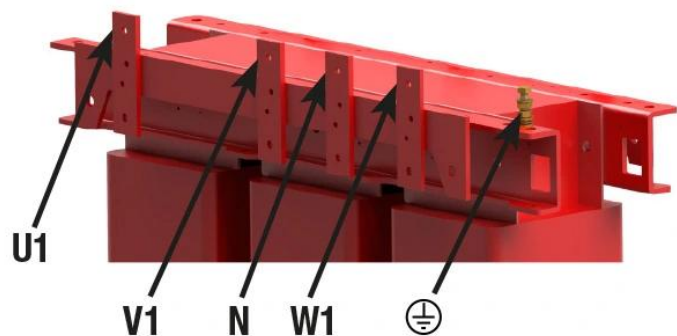

Autotransformadores trifásicos generadores de neutro tipo seco y acabado en barniz anti-flash para máxima protección, aislamiento, reducción de ruido y vibraciones.

Características técnicas

Potencia	5 kVA
Tensión de entrada	400 V
Tensión de salida	NEUTRO
Frecuencia	50/60 Hz
Grupo de conexión	ZN0
Grado de protección	IP-00
Refrigeración	AN
Temperatura ambiente	45 °C
Incremento de temperatura	Clase F - 155 °C
Aislantes	Clase H - 180 °C
Bobinado	Clase HC - 200 °C
Tensión de prueba	3 kV (1 min, 50 Hz)
Normas	IEC/EN/UNE-EN 61558, CE
Peso	26 kg

Esquema eléctrico

Dimensiones

Dimensiones (AxBxCxDxE): 300x134x303x125x250 mm 9Ø

Conexión eléctrico

Autotransformadores trifásicos generadores de neutro tipo seco y acabado en barniz anti-flash para máxima protección, aislamiento, reducción de ruido y vibraciones.

Incluye pernos de elevación a partir de 12,5 kVA.

Posibilidad de fabricación a medida si las especificaciones estándar no son las requeridas.

Aplicaciones

- Todas aquellas aplicaciones donde se requiera de un neutro en una línea trifásica que no lo proporcione.
- Conexión de cargas monofásicas entre fase y neutro en instalaciones trifásicas donde no haya neutro.
- Precaución, al tratarse de un autotransformador no tiene aislamiento galvánico, por lo que si el neutro se referencia a tierra puede ocasionar disparo de diferenciales. En este caso se recomienda un transformador de aislamiento de la familia TTX.