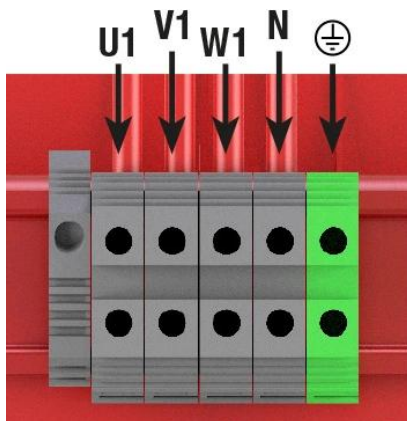

Autotransformadores trifásicos generadores de neutro tipo seco y acabado en barniz anti-flash para máxima protección, aislamiento, reducción de ruido y vibraciones.

Características técnicas

Potencia	5 kVA
Tensión de entrada	400 V
Tensión de salida	NEUTRO
Frecuencia	50/60 Hz
Grupo de conexión	ZN0
Grado de protección	IP-00
Refrigeración	AN
Temperatura ambiente	45 °C
Incremento de temperatura	Clase F - 155 °C
Aislantes	Clase H - 180 °C
Bobinado	Clase HC - 200 °C
Tensión de prueba	3 kV (1 min, 50 Hz)
Normas	IEC/EN/UNE-EN 61558, CE
Peso	26 kg

Esquema eléctrico

Dimensiones

Dimensiones (AxBxCxDxE): 300x134x303x125x250 mm 9Ø

Conexión eléctrico

Autotransformadores trifásicos generadores de neutro tipo seco y acabado en barniz anti-flash para máxima protección, aislamiento, reducción de ruido y vibraciones.

Incluye pernos de elevación a partir de 12,5 kVA.

Posibilidad de fabricación a medida si las especificaciones estándar no son las requeridas.

Aplicaciones

- Todas aquellas aplicaciones donde se requiera de un neutro en una línea trifásica que no lo proporcione.
- Conexión de cargas monofásicas entre fase y neutro en instalaciones trifásicas donde no haya neutro.
- Precaución, al tratarse de un autotransformador no tiene aislamiento galvánico, por lo que si el neutro se referencia a tierra puede ocasionar disparo de diferenciales. En este caso se recomienda un transformador de aislamiento de la familia TTX.