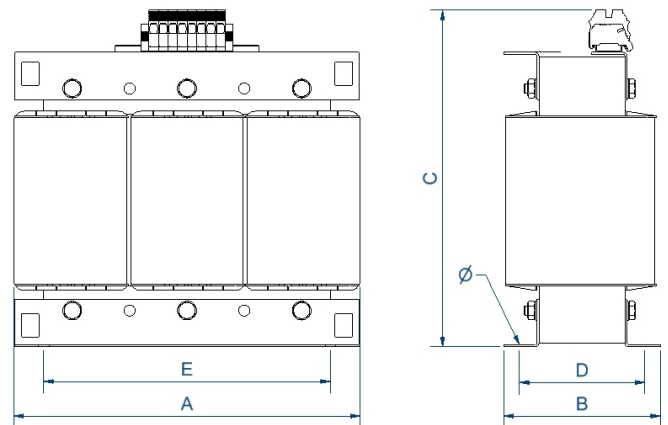

Esquema eléctrico

Dimensiones

Dimensiones (AxBxCxDxE): 300x134x303x125x250 mm 9Ø

Conexión eléctrico

Autotransformadores trifásicos generadores de neutro tipo seco y acabado en barniz anti-flash para máxima protección, aislamiento, reducción de ruido y vibraciones.