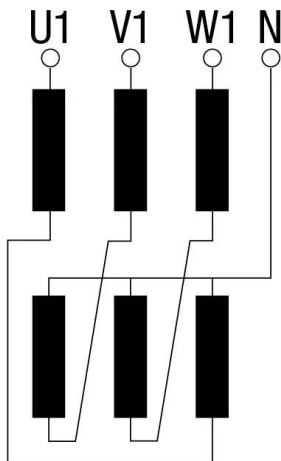

Autotransformadores trifásicos generadores de neutro tipo seco y acabado en barniz anti-flash para máxima protección, aislamiento, reducción de ruido y vibraciones.

Características técnicas

Potencia	5 kVA
Tensión de entrada	400 V
Tensión de salida	NEUTRO
Frecuencia	50/60 Hz
Grupo de conexión	ZN0
Grado de protección	IP-00
Refrigeración	AN
Temperatura ambiente	45 °C
Incremento de temperatura	Clase F - 155 °C
Aislantes	Clase H - 180 °C
Bobinado	Clase HC - 200 °C
Tensión de prueba	3 kV (1 min, 50 Hz)
Normas	IEC/EN/UNE-EN 61558, CE
Peso	26 kg

Esquema eléctrico

Dimensiones

Dimensiones (AxBxCxDxE): 300x134x303x125x250 mm 9Ø

Conexión eléctrico

Autotransformadores trifásicos generadores de neutro tipo seco y acabado en barniz anti-flash para máxima protección, aislamiento, reducción de ruido y vibraciones.