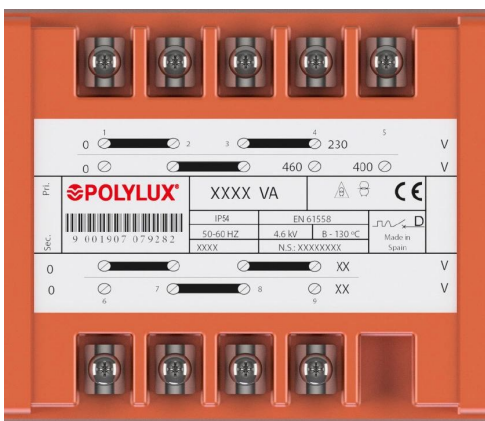

Transformadores de control y maniobra monofásicos tipo seco con envoltorio de resina IP54 para instalación en exteriores.

Características técnicas

| | |
|---------------------------|---|
| Potencia | 1000 VA |
| Tensión de entrada | 230/400/460 V |
| Tensión de salida | 115/230 V |
| Frecuencia | 50/60 Hz |
| Grado de protección | IP-54 |
| Temperatura ambiente | 45 °C |
| Refrigeración | AN |
| Incremento de temperatura | Clase B - 130 °C |
| Aislantes | Clase H - 180 °C |
| Bobinado | Clase HC - 200 °C |
| Tensión de prueba | 4,6 kV (1 min, 50 Hz) pri-sec - 3,2 kV (1 min, 50 Hz) pri-tierra - 2,5 kV (1 min, 50 Hz) sec-tierra |
| Normas | IEC/EN/UNE-EN 61558, CE |
| Fijación | Tornillería |
| Peso | 30,3 kg |

Esquema eléctrico

Dimensiones

Dimensiones (AxBxCxDxE): 240x235x260x212x218 mm 7Ø

Conexión eléctrica

≥ 200 VA

Entrada:

230 V

Conexión: 1-4
Puentes: 1-2 / 3-4;

400 V

Conexión: 1-5
Puentes: 2-3

460 V

Conexión: 1-4
Puentes: 2-3

Salida:

IPB 12 V
IPD 115 V

Conexión: 6-9
Puentes: 6-7 / 8-9

IPB 24 V
IPD 230 V

Conexión: 6-9
Puentes: 7-8

Transformadores de control y maniobra monofásicos tipo seco con envoltente de resina IP54 para instalación en exteriores.

Ventajas

Transformador tipo seco.

Envoltente IP-54.

Completamente encapsulado en resina.