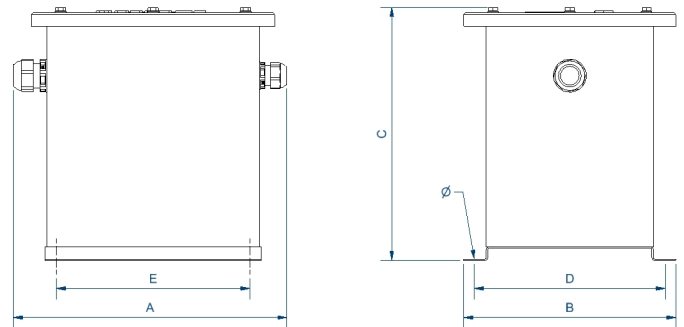

Transformadores de control y maniobra monofásicos tipo seco con envoltorio de resina IP54 para instalación en exteriores.

Características técnicas

| | |
|---------------------------|---|
| Potencia | 1000 VA |
| Tensión de entrada | 230/400/460 V |
| Tensión de salida | 115/230 V |
| Frecuencia | 50/60 Hz |
| Grado de protección | IP-54 |
| Temperatura ambiente | 45 °C |
| Refrigeración | AN |
| Incremento de temperatura | Clase B - 130 °C |
| Aislantes | Clase H - 180 °C |
| Bobinado | Clase HC - 200 °C |
| Tensión de prueba | 4,6 kV (1 min, 50 Hz) pri-sec - 3,2 kV (1 min, 50 Hz) pri-tierra - 2,5 kV (1 min, 50 Hz) sec-tierra |
| Normas | IEC/EN/UNE-EN 61558, CE |
| Fijación | Tornillería |
| Peso | 30,3 kg |

Esquema eléctrico

Dimensiones

Dimensiones (AxBxCxDxE): 240x235x260x212x218 mm 7Ø

Conexión eléctrica

≥ 200 VA

Entrada:

230 V

Conexión: 1-4
Puentes: 1-2 / 3-4;