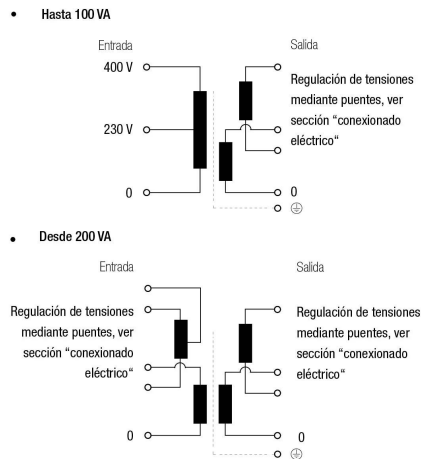

Transformadores de control y maniobra monofásicos tipo seco con envoltorio de resina IP54 para instalación en exteriores.

Características técnicas

| | |
|---------------------------|---|
| Potencia | 1000 VA |
| Tensión de entrada | 230/400/460 V |
| Tensión de salida | 115/230 V |
| Frecuencia | 50/60 Hz |
| Grado de protección | IP-54 |
| Temperatura ambiente | 45 °C |
| Refrigeración | AN |
| Incremento de temperatura | Clase B - 130 °C |
| Aislantes | Clase H - 180 °C |
| Bobinado | Clase HC - 200 °C |
| Tensión de prueba | 4,6 kV (1 min, 50 Hz) pri-sec - 3,2 kV (1 min, 50 Hz) pri-tierra - 2,5 kV (1 min, 50 Hz) sec-tierra |
| Normas | IEC/EN/UNE-EN 61558, CE |
| Fijación | Tornillería |
| Peso | 30,3 kg |

Esquema eléctrico

Dimensiones

Dimensiones (AxBxCxDxE): 240x235x260x212x218 mm 7Ø

Conexión eléctrica

≥ 200 VA

Entrada:

230 V

Conexión: 1-4
Puentes: 1-2 / 3-4;

400 V

Conexión: 1-5
Puentes: 2-3

460 V

Conexión: 1-4
Puentes: 2-3

Salida:

IPB 12 V
IPD 115 V

Conexión: 6-9
Puentes: 6-7 / 8-9

IPB 24 V
IPD 230 V