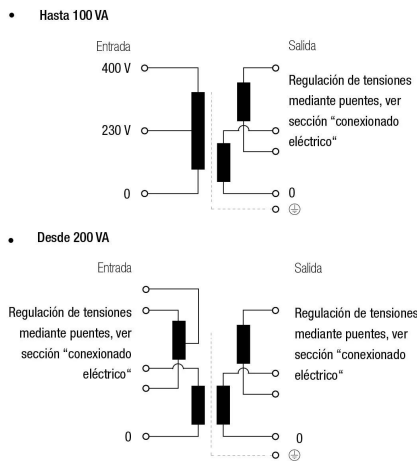

Transformadores de control y maniobra monofásicos tipo seco con envoltente de resina IP54 para instalación en exteriores.

Características técnicas

| | |
|---------------------------|---|
| Potencia | 500 VA |
| Tensión de entrada | 230/400/460 V |
| Tensión de salida | 115/230 V |
| Frecuencia | 50/60 Hz |
| Grado de protección | IP-54 |
| Temperatura ambiente | 45 °C |
| Refrigeración | AN |
| Incremento de temperatura | Clase B - 130 °C |
| Aislantes | Clase H - 180 °C |
| Bobinado | Clase HC - 200 °C |
| Tensión de prueba | 4,6 kV (1 min, 50 Hz) pri-sec - 3,2 kV (1 min, 50 Hz) pri-tierra - 2,5 kV (1 min, 50 Hz) sec-tierra |
| Normas | IEC/EN/UNE-EN 61558, CE |
| Fijación | Tornillería |
| Peso | 11,9 kg |

Esquema eléctrico

Dimensiones

Dimensiones (AxBxCxDxE): 195x198x220x178x173 mm 7Ø

Conexión eléctrica

≥ 200 VA

Entrada:

230 V

Conexión: 1-4
Puentes: 1-2 / 3-4;

400 V

Conexión: 1-5
Puentes: 2-3

460 V

Conexión: 1-4
Puentes: 2-3

Salida:

IPB 12 V

IPD 115 V

IPB 24 V