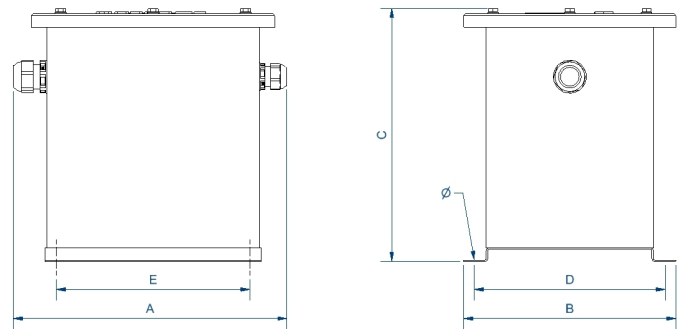

Transformadores de control y maniobra monofásicos tipo seco con envoltente de resina IP54 para instalación en exteriores.

Características técnicas

| | |
|---------------------------|---|
| Potencia | 500 VA |
| Tensión de entrada | 230/400/460 V |
| Tensión de salida | 115/230 V |
| Frecuencia | 50/60 Hz |
| Grado de protección | IP-54 |
| Temperatura ambiente | 45 °C |
| Refrigeración | AN |
| Incremento de temperatura | Clase B - 130 °C |
| Aislantes | Clase H - 180 °C |
| Bobinado | Clase HC - 200 °C |
| Tensión de prueba | 4,6 kV (1 min, 50 Hz) pri-sec - 3,2 kV (1 min, 50 Hz) pri-tierra - 2,5 kV (1 min, 50 Hz) sec-tierra |
| Normas | IEC/EN/UNE-EN 61558, CE |
| Fijación | Tornillería |
| Peso | 11,9 kg |

Esquema eléctrico

Dimensiones

Dimensiones (AxBxCxDxE): 195x198x220x178x173 mm 7Ø

Conexión eléctrica

≥ 200 VA

Entrada:

230 V

Conexión: 1-4
Puentes: 1-2 / 3-4;