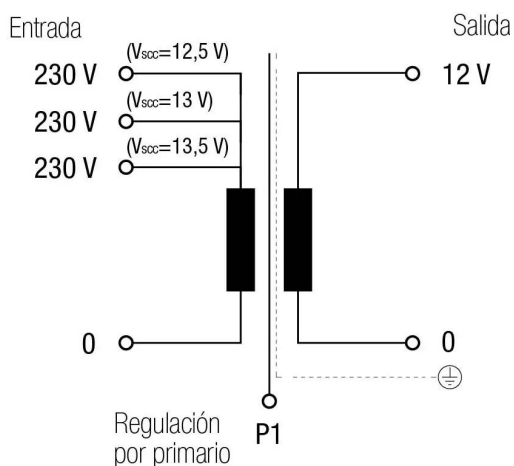

### Características técnicas

Potencia	300 VA
Tensión de entrada	230 V
Tensión de salida	12,5 - 13 - 13,5 V
Frecuencia	50/60 Hz
Grado de protección	IP-54
Refrigeración	ANAN
Temperatura ambiente	45 °C
Incremento de temperatura	Clase B - 130 °C
Aislantes	Clase H - 180 °C
Bobinado	Clase HC - 200 °C
Tensión de prueba	3 kV (1 min, 50 Hz)
Normas	IEC/EN/UNE-EN 61558, CE
Fijación	Tornillería
Peso	3,9 kg

### Dimensiones