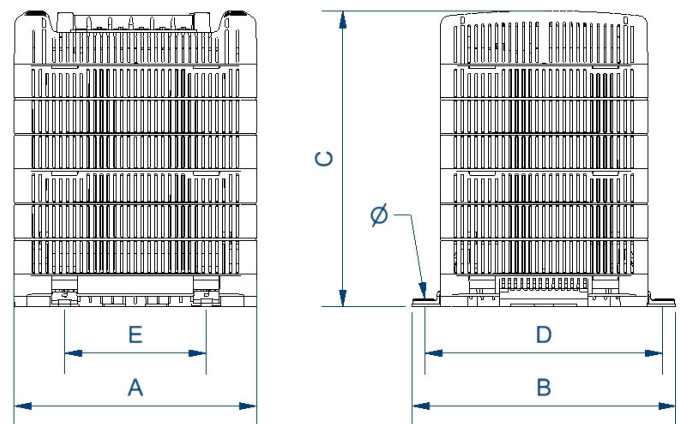

Características técnicas

Potencia	2500 VA
Tensión de entrada	230 V
Tensión de salida	230 V
Pantalla electrostática	3 (atenuación de 80 dB a 10 kHz)
Frecuencia	50/60 Hz
Grado de protección	IP-20
Refrigeración	ANAN
Temperatura ambiente	45 °C
Incremento de temperatura	Clase B - 130 °C
Aislantes	Clase H - 180 °C
Bobinado	Clase HC - 200 °C
Tensión de prueba	4 kV (1 min, 50 Hz)
Normas	IEC/EN/UNE-EN 61558, CE
Fijación	Tornillería
Peso	36,7 kg

Esquema eléctrico

Dimensiones

Dimensiones (AxBxCxDxE): 252x260x349x233x223 mm 7Ø

Conexión eléctrica

≥ 1000 VA

Entrada:
230 V

Conexión: 2-3

Salida:
230 V

Conexión: 7-8

Conexión pantallas electrostáticas

PTU3P

Conexión: 5 / 9 / 10

Transformadores de ultra-aislamiento monofásicos tipo seco, acabado en barniz anti-flash en caja IP20 con protección para evitar los contactos directos a las partes eléctricas y pantallas electrostáticas (hasta 2500 VA 1 pantalla o 2000 VA 3 pantallas).

Ventajas

Transformador tipo seco.

Envolvente IP-20:

- Caja en polímero de última generación ignífuga V-0 según UL94 hasta 2500 VA (PTU1P) o 2000 VA (PTU3P).
- Caja metálica pintada con epoxi poliéster a partir de 3150 VA (PTU1P) o 2500 VA (PTU3P).