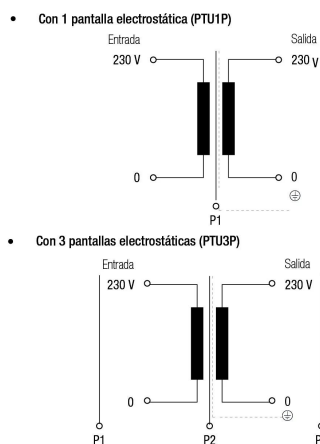

Características técnicas

Potencia	2500 VA
Tensión de entrada	230 V
Tensión de salida	230 V
Pantalla electrostática	3 (atenuación de 80 dB a 10 kHz)
Frecuencia	50/60 Hz
Grado de protección	IP-20
Refrigeración	ANAN
Temperatura ambiente	45 °C
Incremento de temperatura	Clase B - 130 °C
Aislantes	Clase H - 180 °C
Bobinado	Clase HC - 200 °C
Tensión de prueba	4 kV (1 min, 50 Hz)
Normas	IEC/EN/UNE-EN 61558, CE
Fijación	Tornillería
Peso	36,7 kg

Esquema eléctrico

Dimensiones

Dimensiones (AxBxCxDxE): 252x260x349x233x223 mm 7Ø

Conexión eléctrica

≥ 1000 VA

Entrada:
230 V

Conexión: 2-3

Salida:
230 V

Conexión: 7-8

Conexión pantallas electrostáticas

PTU3P

Conexión: 5 / 9 / 10

Transformadores de ultra-aislamiento monofásicos tipo seco, acabado en barniz anti-flash en caja IP20 con protección para evitar los contactos directos a las partes eléctricas y pantallas electrostáticas (hasta 2500 VA 1 pantalla o 2000 VA 3 pantallas).

Ventajas

Transformador tipo seco.

Envolvente IP-20:

- Caja en polímero de última generación ignífuga V-0 según UL94 hasta 2500 VA (PTU1P) o 2000 VA (PTU3P).
- Caja metálica pintada con epoxi poliéster a partir de 3150 VA (PTU1P) o 2500 VA (PTU3P).