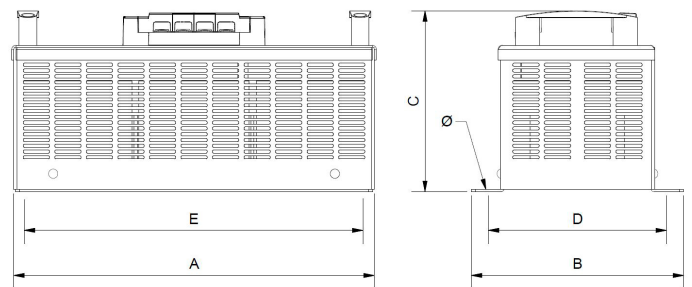

Transformadores de aislamiento trifásicos de medida tipo seco, acabado en barniz anti-flash en caja metálica IP20 con protección para evitar los contactos directos a las partes eléctricas.

Características técnicas

Potencia	15(CL.0,2)-30(CL.0,5)-50(CL.1)VA
Tensión de entrada	100..500 V
Tensión de salida	100..110 V
Frecuencia	50/60 Hz
Grupo de conexión	Dd0/Dyn11/Dyn5/Yd5/Yyn0/Yzn11/Dzn0/Ynyn0
Grado de protección	IP-20
Refrigeración	ANAN
Temperatura ambiente	45 °C
Potencia Térmica	6 veces la potencia nominal
Sobretensión	1,2 veces la tensión nominal
Incremento de temperatura	Clase B - 130 °C
Aislantes	Clase H - 180 °C
Bobinado	Clase HC - 200 °C
Tensión de prueba	3 kV (1 min, 50 Hz)
Normas	IEC/EN/UNE-EN 61869-3, CE
Fijación	Tornillería
Peso	15,3 kg

Esquema eléctrico

Dimensiones

Dimensiones (AxBxCxDxE): 350x200x170x170x325 mm 6Ø

Conexión eléctrico

Transformadores de aislamiento trifásicos de medida tipo seco, acabado en barniz anti-flash en caja metálica IP20 con protección para evitar los contactos directos a las partes eléctricas.