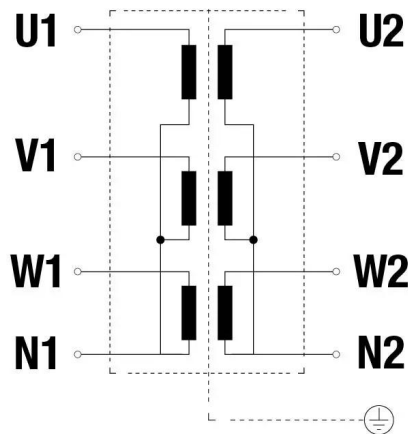

Transformadores de aislamiento trifásicos de medida tipo seco, acabado en barniz anti-flash en caja metálica IP20 con protección para evitar los contactos directos a las partes eléctricas.

Características técnicas

Potencia	15(CL.0,2)-30(CL.0,5)-50(CL.1)VA
Tensión de entrada	100..500 V
Tensión de salida	100..110 V
Frecuencia	50/60 Hz
Grupo de conexión	Dd0/Dyn11/Dyn5/Yd5/Yyn0/Yzn11/Dzn0/Ynyn0
Grado de protección	IP-20
Refrigeración	ANAN
Temperatura ambiente	45 °C
Potencia Térmica	6 veces la potencia nominal
Sobretensión	1,2 veces la tensión nominal
Incremento de temperatura	Clase B - 130 °C
Aislantes	Clase H - 180 °C
Bobinado	Clase HC - 200 °C
Tensión de prueba	3 kV (1 min, 50 Hz)
Normas	IEC/EN/UNE-EN 61869-3, CE
Fijación	Tornillería
Peso	15,3 kg

Esquema eléctrico

Dimensiones

Dimensiones (AxBxCxDxE): 350x200x170x170x325 mm 6Ø

Conexión eléctrico

Transformadores de aislamiento trifásicos de medida tipo seco, acabado en barniz anti-flash en caja metálica IP20 con protección para evitar los contactos directos a las partes eléctricas.

Ventajas

Envolvente IP-20 con caja de polímero de última generación ignífuga V-0 según UL94.

Clase de seguridad I, convertible en clase II.

Incluye indicador de funcionamiento LED.

Fijación mediante carril DIN o tornillería.