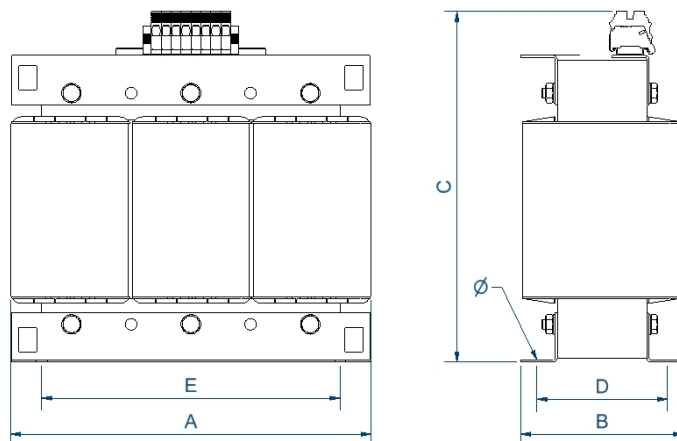

Transformateurs d'isolement triphasés sec encapsulés dans de la résine pour les environnements à forte corrosion et à fortes vibrations.

Caractéristiques techniques

Puissance	10 kVA
Entrée	400 V
Sortie	400 V
Fréquence	50/60 Hz
Groupe de connexion	Yyn0
Degré de protection	IP-00
Réfrigération	AN
Température ambiante	45 °C
Augmentation température	Classe F - 155 °C
Isolation	Classe H - 180 °C
Bobinage	Classe HC - 200 °C
Tension d'essai	3 kV (1 min, 50 Hz)
Normes	IEC/EN/UNE-EN 61558, CE
Inclus	Protection thermique bimétal
Poids	111 kg

Dimensions

Dimensions (AxBxCxDxE): 448x202x419x142x350 mm 11Ø

Transformateurs d'isolement triphasés sec encapsulés dans de la résine pour les environnements à forte corrosion et à fortes vibrations.

Avantages

Transformateur de type sec.

Encapsulé dans une résine offrant une plus grande compacité et une meilleure protection pour une durée de vie plus longue.

Livré avec des éléments de levage.

Possibilité de fabrication sur mesure selon les spécifications du client.