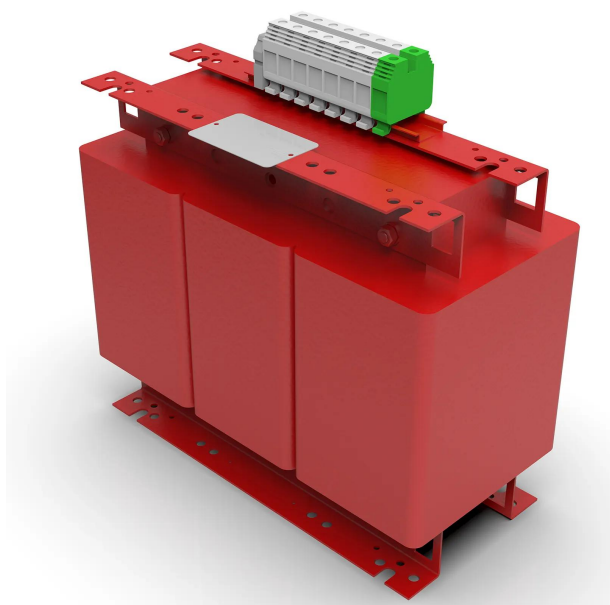

Transformateurs d'isolement triphasés sec encapsulés dans de la résine pour les environnements à forte corrosion et à fortes vibrations.

Caractéristiques techniques

Puissance	10 kVA
Entrée	400 V
Sortie	400 V
Fréquence	50/60 Hz
Groupe de connexion	Yyn0
Degré de protection	IP-00
Réfrigération	AN
Température ambiante	45 °C
Augmentation température	Classe F - 155 °C
Isolation	Classe H - 180 °C
Bobinage	Classe HC - 200 °C
Tension d'essai	3 kV (1 min, 50 Hz)
Normes	IEC/EN/UNE-EN 61558, CE
Inclus	Protection thermique bimétal
Poids	111 kg

Dimensions

Dimensions (AxBxCxDxE): 448x202x419x142x350 mm 11Ø

Transformateurs d'isolement triphasés sec encapsulés dans de la résine pour les environnements à forte corrosion et à fortes vibrations.

Avantages

Transformateur de type sec.

Encapsulé dans une résine offrant une plus grande compacité et une meilleure protection pour une durée de vie plus longue.

Livré avec des éléments de levage.

Possibilité de fabrication sur mesure selon les spécifications du client.

Applications

- Les transformateurs type TT sont utilisés pour l'isolement galvanique des installations triphasées pour des raisons de sécurité.
- Ils sont aussi utilisés pour la création du neutre référencé à la terre dans les installations monophasées de haute puissance.
- Dans les installations où il peut y avoir de petites pointes de tension ou du bruit électrique, les transformateurs TT contribuent à améliorer la qualité du signal qui alimente les charges..
- En revanche, dans les installations où il peut y avoir plusieurs fuites à la terre, les transformateurs TT assurent l'alimentation en empêchant le déclenchement de l'interrupteur différentiel général.