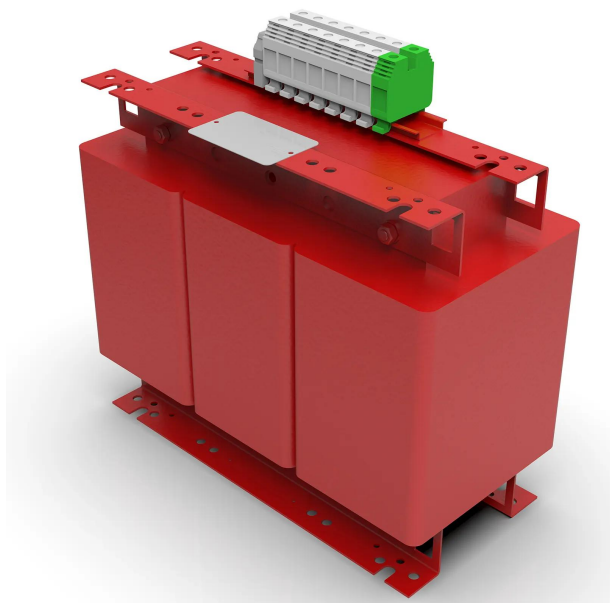

Transformateurs d'isolement triphasés sec encapsulés dans de la résine pour les environnements à forte corrosion et à fortes vibrations.

Caractéristiques techniques

Puissance	20 kVA
Entrée	400 V
Sortie	400 V
Fréquence	50/60 Hz
Groupe de connexion	Yyn0
Degré de protection	IP-00
Réfrigération	AN
Température ambiante	45 °C
Augmentation température	Classe F - 155 °C
Isolation	Classe H - 180 °C
Bobinage	Classe HC - 200 °C
Tension d'essai	3 kV (1 min, 50 Hz)
Normes	IEC/EN/UNE-EN 61558, CE
Inclus	Protection thermique bimétal
Poids	167 kg

Dimensions

Dimensions (AxBxCxDxE): 510x245x480x146x400 mm 11Ø

Transformateurs d'isolement triphasés sec encapsulés dans de la résine pour les environnements à forte corrosion et à fortes vibrations.

Avantages

Transformateur de type sec.

Encapsulé dans une résine offrant une plus grande compacité et une meilleure protection pour une durée de vie plus longue.

Livré avec des éléments de levage.

Possibilité de fabrication sur mesure selon les spécifications du client.

Applications

- Les transformateurs type TT sont utilisés pour l'isolement galvanique des installations triphasées pour des raisons de sécurité.
- Ils sont aussi utilisés pour la création du neutre référencé à la terre dans les installations monophasées de haute puissance.
- Dans les installations où il peut y avoir de petites pointes de tension ou du bruit électrique, les transformateurs TT contribuent à améliorer la qualité du signal qui alimente les charges..
- En revanche, dans les installations où il peut y avoir plusieurs fuites à la terre, les transformateurs TT assurent l'alimentation en empêchant le déclenchement de l'interrupteur différentiel général.