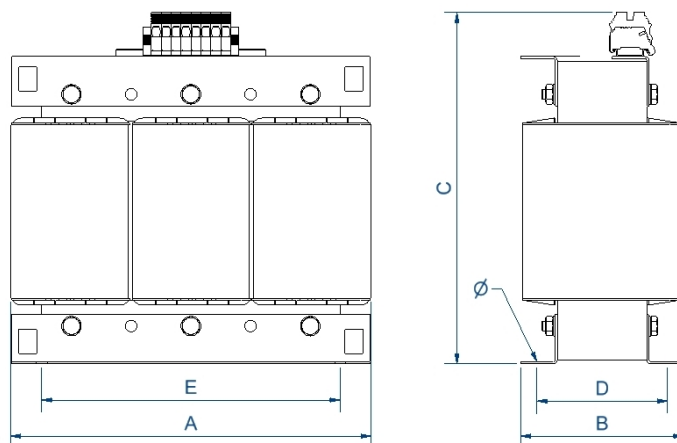

Transformateurs d'isolement triphasés sec encapsulés dans de la résine pour les environnements à forte corrosion et à fortes vibrations.

Caractéristiques techniques

Puissance	20 kVA
Entrée	400 V
Sortie	400 V
Fréquence	50/60 Hz
Groupe de connexion	Yyn0
Degré de protection	IP-00
Réfrigération	AN
Température ambiante	45 °C
Augmentation température	Classe F - 155 °C
Isolation	Classe H - 180 °C
Bobinage	Classe HC - 200 °C
Tension d'essai	3 kV (1 min, 50 Hz)
Normes	IEC/EN/UNE-EN 61558, CE
Inclus	Protection thermique bimétal
Poids	167 kg

Dimensions

Dimensions (AxBxCxDxE): 510x245x480x146x400 mm 11Ø

Transformateurs d'isolement triphasés sec encapsulés dans de la résine pour les environnements à forte corrosion et à fortes vibrations.

Avantages

Transformateur de type sec.

Encapsulé dans une résine offrant une plus grande compacité et une meilleure protection pour une durée de vie plus longue.

Livré avec des éléments de levage.

Possibilité de fabrication sur mesure selon les spécifications du client.