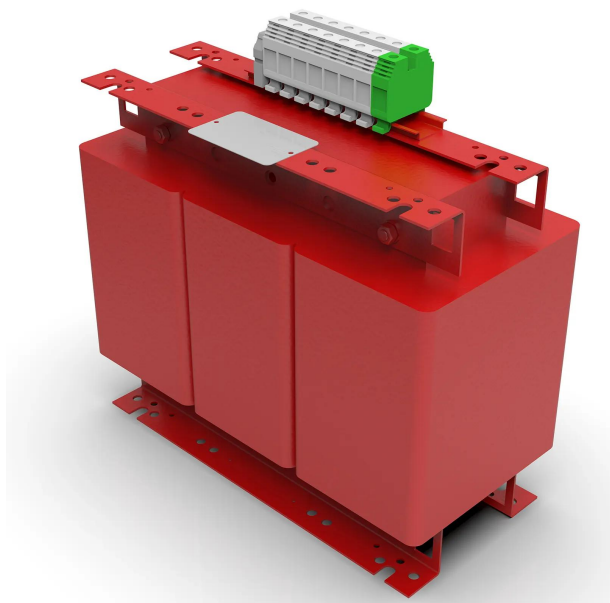

Transformateurs d'isolement triphasés sec encapsulés dans de la résine pour les environnements à forte corrosion et à fortes vibrations.

Caractéristiques techniques

Puissance	25 kVA
Entrée	400 V
Sortie	400 V
Fréquence	50/60 Hz
Groupe de connexion	Yyn0
Degré de protection	IP-00
Réfrigération	AN
Température ambiante	45 °C
Augmentation température	Classe F - 155 °C
Isolation	Classe H - 180 °C
Bobinage	Classe HC - 200 °C
Tension d'essai	3 kV (1 min, 50 Hz)
Normes	IEC/EN/UNE-EN 61558, CE
Inclus	Protection thermique bimétal
Poids	189 kg

Dimensions

Dimensions (AxBxCxDxE): 510x265x480x166x400 mm 11Ø

Transformateurs d'isolement triphasés sec encapsulés dans de la résine pour les environnements à forte corrosion et à fortes vibrations.

Avantages

Transformateur de type sec.

Encapsulé dans une résine offrant une plus grande compacité et une meilleure protection pour une durée de vie plus longue.

Livré avec des éléments de levage.

Possibilité de fabrication sur mesure selon les spécifications du client.

Applications

- Les transformateurs type TT sont utilisés pour l'isolement galvanique des installations triphasées pour des raisons de sécurité.
- Ils sont aussi utilisés pour la création du neutre référencé à la terre dans les installations monophasées de haute puissance.
- Dans les installations où il peut y avoir de petites pointes de tension ou du bruit électrique, les transformateurs TT contribuent à améliorer la qualité du signal qui alimente les charges..
- En revanche, dans les installations où il peut y avoir plusieurs fuites à la terre, les transformateurs TT assurent l'alimentation en empêchant le déclenchement de l'interrupteur différentiel général.