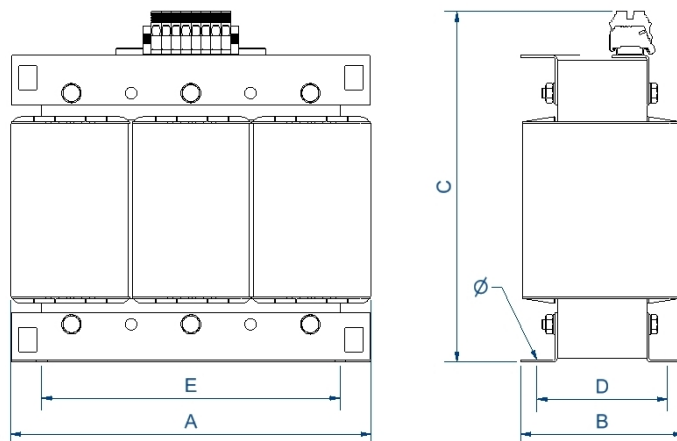

Transformateurs d'isolement triphasés sec encapsulés dans de la résine pour les environnements à forte corrosion et à fortes vibrations.

Caractéristiques techniques

Puissance	25 kVA
Entrée	400 V
Sortie	400 V
Fréquence	50/60 Hz
Groupe de connexion	Yyn0
Degré de protection	IP-00
Réfrigération	AN
Température ambiante	45 °C
Augmentation température	Classe F - 155 °C
Isolation	Classe H - 180 °C
Bobinage	Classe HC - 200 °C
Tension d'essai	3 kV (1 min, 50 Hz)
Normes	IEC/EN/UNE-EN 61558, CE
Inclus	Protection thermique bimétal
Poids	189 kg

Dimensions

Dimensions (AxBxCxDxE): 510x265x480x166x400 mm 11Ø

Transformateurs d'isolement triphasés sec encapsulés dans de la résine pour les environnements à forte corrosion et à fortes vibrations.

Avantages

Transformateur de type sec.

Encapsulé dans une résine offrant une plus grande compacité et une meilleure protection pour une durée de vie plus longue.

Livré avec des éléments de levage.

Possibilité de fabrication sur mesure selon les spécifications du client.