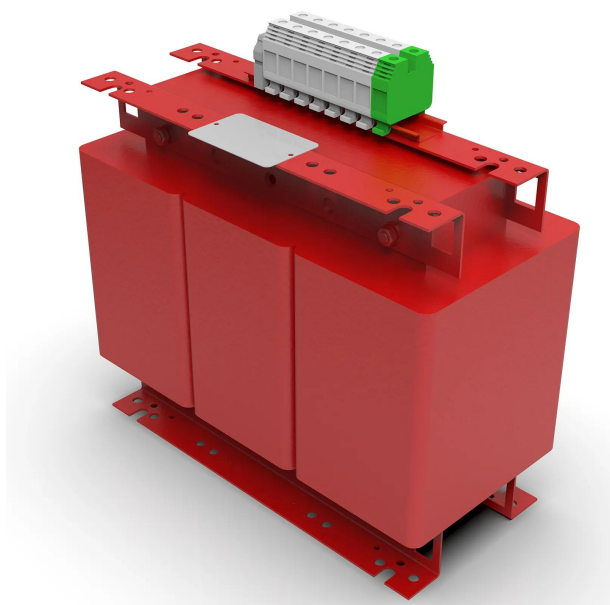

Transformateurs d'isolement triphasés sec encapsulés dans de la résine pour les environnements à forte corrosion et à fortes vibrations.

Caractéristiques techniques

Puissance	3,15 kVA
Entrée	400 V
Sortie	400 V
Fréquence	50/60 Hz
Groupe de connexion	Yyn0
Degré de protection	IP-00
Réfrigération	AN
Température ambiante	45 °C
Augmentation température	Classe F - 155 °C
Isolation	Classe H - 180 °C
Bobinage	Classe HC - 200 °C
Tension d'essai	3 kV (1 min, 50 Hz)
Normes	IEC/EN/UNE-EN 61558, CE
Inclus	Protection thermique bimétal
Poids	39 kg

Dimensions

Dimensions (AxBxCxDxE): 300x134x303x125x250 mm 9Ø

Transformateurs d'isolement triphasés sec encapsulés dans de la résine pour les environnements à forte corrosion et à fortes vibrations.

Avantages

Transformateur de type sec.

Encapsulé dans une résine offrant une plus grande compacité et une meilleure protection pour une durée de vie plus longue.

Livré avec des éléments de levage.

Possibilité de fabrication sur mesure selon les spécifications du client.

Applications

- Les transformateurs type TT sont utilisés pour l'isolement galvanique des installations triphasées pour des raisons de sécurité.
- Ils sont aussi utilisés pour la création du neutre référencé à la terre dans les installations monophasées de haute puissance.
- Dans les installations où il peut y avoir de petites pointes de tension ou du bruit électrique, les transformateurs TT contribuent à améliorer la qualité du signal qui alimente les charges..
- En revanche, dans les installations où il peut y avoir plusieurs fuites à la terre, les transformateurs TT assurent l'alimentation en empêchant le déclenchement de l'interrupteur différentiel général.