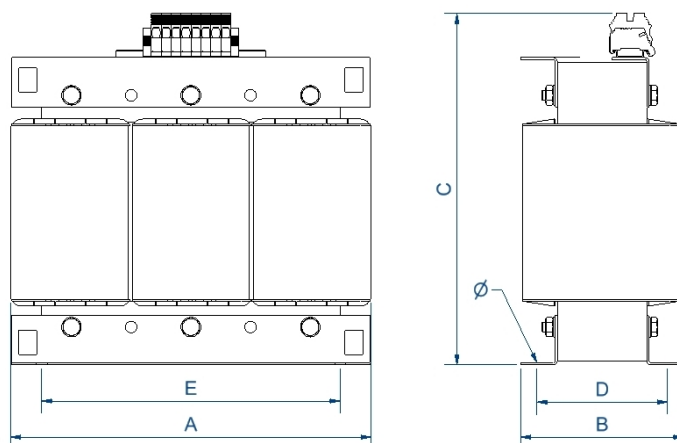

Transformateurs d'isolement triphasés sec encapsulés dans de la résine pour les environnements à forte corrosion et à fortes vibrations.

Caractéristiques techniques

Puissance	3,15 kVA
Entrée	400 V
Sortie	400 V
Fréquence	50/60 Hz
Groupe de connexion	Yyn0
Degré de protection	IP-00
Réfrigération	AN
Température ambiante	45 °C
Augmentation température	Classe F - 155 °C
Isolation	Classe H - 180 °C
Bobinage	Classe HC - 200 °C
Tension d'essai	3 kV (1 min, 50 Hz)
Normes	IEC/EN/UNE-EN 61558, CE
Inclus	Protection thermique bimétal
Poids	39 kg

Dimensions

Dimensions (AxBxCxDxE): 300x134x303x125x250 mm 9Ø

Transformateurs d'isolement triphasés sec encapsulés dans de la résine pour les environnements à forte corrosion et à fortes vibrations.

Avantages

Transformateur de type sec.

Encapsulé dans une résine offrant une plus grande compacité et une meilleure protection pour une durée de vie plus longue.

Livré avec des éléments de levage.

Possibilité de fabrication sur mesure selon les spécifications du client.