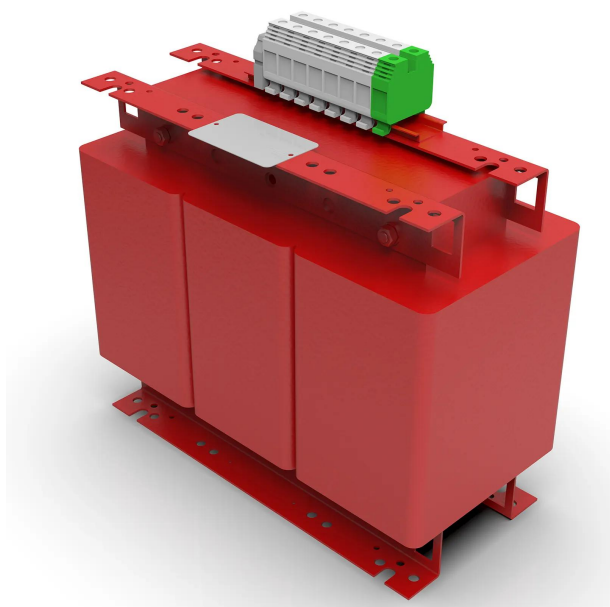

Transformateurs d'isolement triphasés sec encapsulés dans de la résine pour les environnements à forte corrosion et à fortes vibrations.

Caractéristiques techniques

Puissance	31,5 kVA
Entrée	400 V
Sortie	400 V
Fréquence	50/60 Hz
Groupe de connexion	Yyn0
Degré de protection	IP-00
Réfrigération	AN
Température ambiante	45 °C
Augmentation température	Classe F - 155 °C
Isolation	Classe H - 180 °C
Bobinage	Classe HC - 200 °C
Tension d'essai	3 kV (1 min, 50 Hz)
Normes	IEC/EN/UNE-EN 61558, CE
Inclus	Protection thermique bimétal
Poids	208 kg

Dimensions

Dimensions (AxBxCxDxE): 510x295x480x186x400 mm 11Ø

Transformateurs d'isolement triphasés sec encapsulés dans de la résine pour les environnements à forte corrosion et à fortes vibrations.

Avantages

Transformateur de type sec.

Encapsulé dans une résine offrant une plus grande compacité et une meilleure protection pour une durée de vie plus longue.

Livré avec des éléments de levage.

Possibilité de fabrication sur mesure selon les spécifications du client.

Applications

- Les transformateurs type TT sont utilisés pour l'isolement galvanique des installations triphasées pour des raisons de sécurité.
- Ils sont aussi utilisés pour la création du neutre référencé à la terre dans les installations monophasées de haute puissance.
- Dans les installations où il peut y avoir de petites pointes de tension ou du bruit électrique, les transformateurs TT contribuent à améliorer la qualité du signal qui alimente les charges..
- En revanche, dans les installations où il peut y avoir plusieurs fuites à la terre, les transformateurs TT assurent l'alimentation en empêchant le déclenchement de l'interrupteur différentiel général.