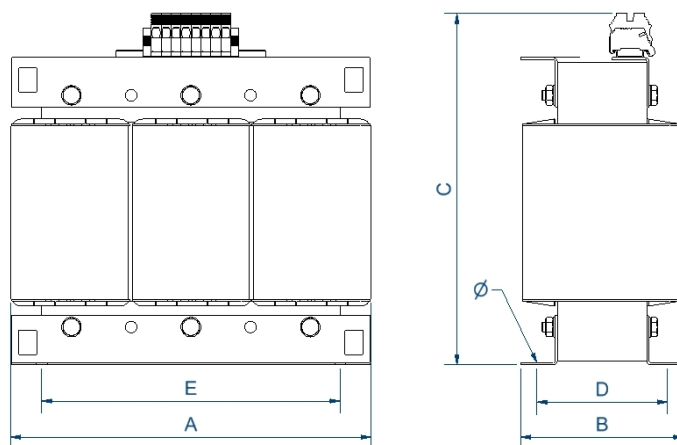

Transformateurs d'isolement triphasés sec encapsulés dans de la résine pour les environnements à forte corrosion et à fortes vibrations.

Caractéristiques techniques

Puissance	31,5 kVA
Entrée	400 V
Sortie	400 V
Fréquence	50/60 Hz
Groupe de connexion	Yyn0
Degré de protection	IP-00
Réfrigération	AN
Température ambiante	45 °C
Augmentation température	Classe F - 155 °C
Isolation	Classe H - 180 °C
Bobinage	Classe HC - 200 °C
Tension d'essai	3 kV (1 min, 50 Hz)
Normes	IEC/EN/UNE-EN 61558, CE
Inclus	Protection thermique bimétal
Poids	208 kg

Dimensions

Dimensions (AxBxCxDxE): 510x295x480x186x400 mm 11Ø

Transformateurs d'isolement triphasés sec encapsulés dans de la résine pour les environnements à forte corrosion et à fortes vibrations.

Avantages

Transformateur de type sec.

Encapsulé dans une résine offrant une plus grande compacité et une meilleure protection pour une durée de vie plus longue.

Livré avec des éléments de levage.

Possibilité de fabrication sur mesure selon les spécifications du client.