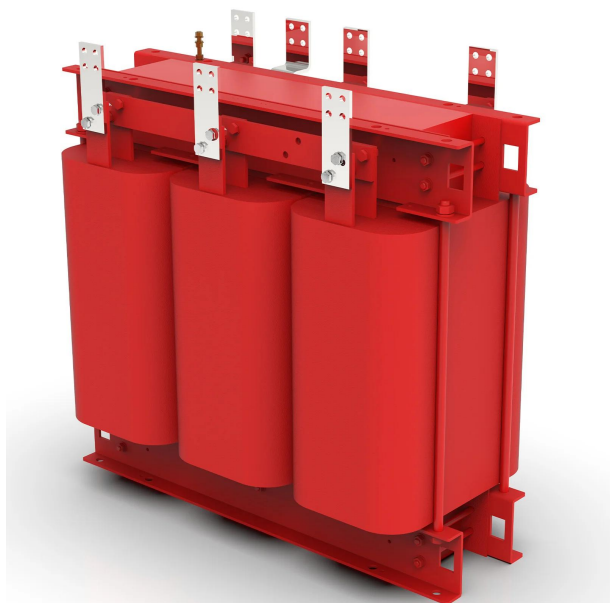

Transformateurs d'isolement triphasés sec encapsulés dans de la résine pour les environnements à forte corrosion et à fortes vibrations.

Caractéristiques techniques

Puissance	40 kVA
Entrée	400 V
Sortie	400 V
Fréquence	50/60 Hz
Groupe de connexion	Yyn0
Degré de protection	IP-00
Réfrigération	AN
Température ambiante	45 °C
Augmentation température	Classe H - 180 °C
Isolation	Classe H - 180 °C
Bobinage	Classe HC - 200 °C
Tension d'essai	3 kV (1 min, 50 Hz)
Normes	IEC/EN/UNE-EN 60076, CE
Poids	254 kg

Dimensions

Dimensions (AxBxCxDxE): 670x320x608,5x166x426 mm 11Ø

Transformateurs d'isolement triphasés sec encapsulés dans de la résine pour les environnements à forte corrosion et à fortes vibrations.

Avantages

Transformateur de type sec.

Encapsulé dans une résine offrant une plus grande compacité et une meilleure protection pour une durée de vie plus longue.

Livré avec des éléments de levage.

Possibilité de fabrication sur mesure selon les spécifications du client.

Applications

- Les transformateurs type TT sont utilisés pour l'isolement galvanique des installations triphasées pour des raisons de sécurité.
- Ils sont aussi utilisés pour la création du neutre référencé à la terre dans les installations monophasées de haute puissance.
- Dans les installations où il peut y avoir de petites pointes de tension ou du bruit électrique, les transformateurs TT contribuent à améliorer la qualité du signal qui alimente les charges..
- En revanche, dans les installations où il peut y avoir plusieurs fuites à la terre, les transformateurs TT assurent l'alimentation en empêchant le déclenchement de l'interrupteur différentiel général.