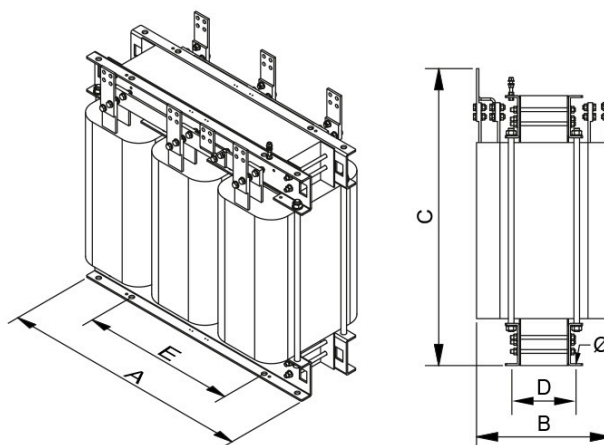

Transformateurs d'isolement triphasés sec encapsulés dans de la résine pour les environnements à forte corrosion et à fortes vibrations.

Caractéristiques techniques

Puissance	40 kVA
Entrée	400 V
Sortie	400 V
Fréquence	50/60 Hz
Groupe de connexion	Yyn0
Degré de protection	IP-00
Réfrigération	AN
Température ambiante	45 °C
Augmentation température	Classe H - 180 °C
Isolation	Classe H - 180 °C
Bobinage	Classe HC - 200 °C
Tension d'essai	3 kV (1 min, 50 Hz)
Normes	IEC/EN/UNE-EN 60076, CE
Poids	254 kg

Dimensions

Dimensions (AxBxCxDxE): 670x320x608,5x166x426 mm 11Ø

Transformateurs d'isolement triphasés sec encapsulés dans de la résine pour les environnements à forte corrosion et à fortes vibrations.

Avantages

Transformateur de type sec.

Encapsulé dans une résine offrant une plus grande compacité et une meilleure protection pour une durée de vie plus longue.

Livré avec des éléments de levage.

Possibilité de fabrication sur mesure selon les spécifications du client.