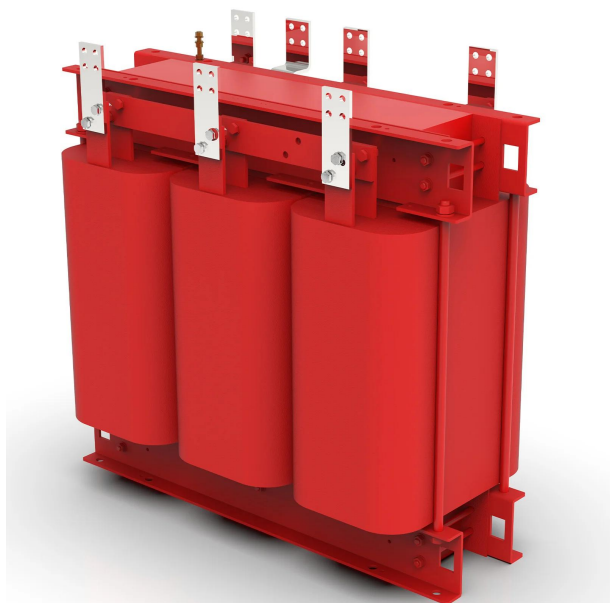

Transformateurs d'isolement triphasés sec encapsulés dans de la résine pour les environnements à forte corrosion et à fortes vibrations.

## Caractéristiques techniques

Puissance	400 kVA
Entrée	400 V
Sortie	400 V
Fréquence	50/60 Hz
Groupe de connexion	Yyn0
Degré de protection	IP-00
Réfrigération	AN
Température ambiante	45 °C
Augmentation température	Classe H - 180 °C
Isolation	Classe H - 180 °C
Bobinage	Classe HC - 200 °C
Tension d'essai	3 kV (1 min, 50 Hz)
Normes	IEC/EN/UNE-EN 60076, CE
Poids	1619 kg

## Dimensions

Dimensions (AxBxCxDxE): 1083x550x1205x460x690 mm 13Ø

Transformateurs d'isolement triphasés sec encapsulés dans de la résine pour les environnements à forte corrosion et à fortes vibrations.

## Avantages

---

Transformateur de type sec.

Encapsulé dans une résine offrant une plus grande compacité et une meilleure protection pour une durée de vie plus longue.

Livré avec des éléments de levage.

Possibilité de fabrication sur mesure selon les spécifications du client.