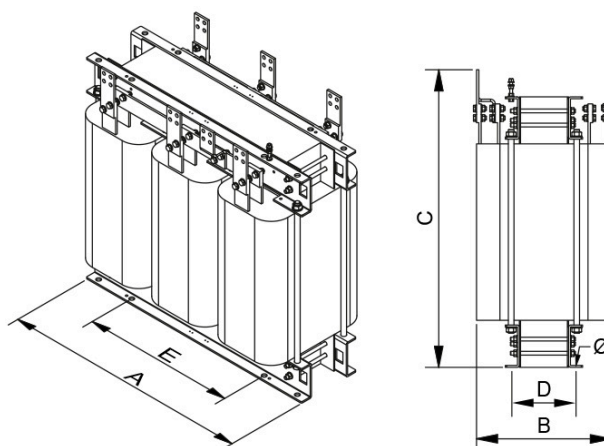

## Caractéristiques techniques

Puissance	400 kVA
Entrée	400 V
Sortie	400 V
Fréquence	50/60 Hz
Groupe de connexion	Yyn0
Degré de protection	IP-00
Réfrigération	AN
Température ambiante	45 °C
Augmentation température	Classe H - 180 °C
Isolation	Classe H - 180 °C
Bobinage	Classe HC - 200 °C
Tension d'essai	3 kV (1 min, 50 Hz)
Normes	IEC/EN/UNE-EN 60076, CE
Poids	1619 kg

## Dimensions

Dimensions (AxBxCxDxE): 1083x550x1205x460x690 mm 13Ø

Transformateurs d'isolement triphasés sec encapsulés dans de la résine pour les environnements à forte corrosion et à fortes vibrations.