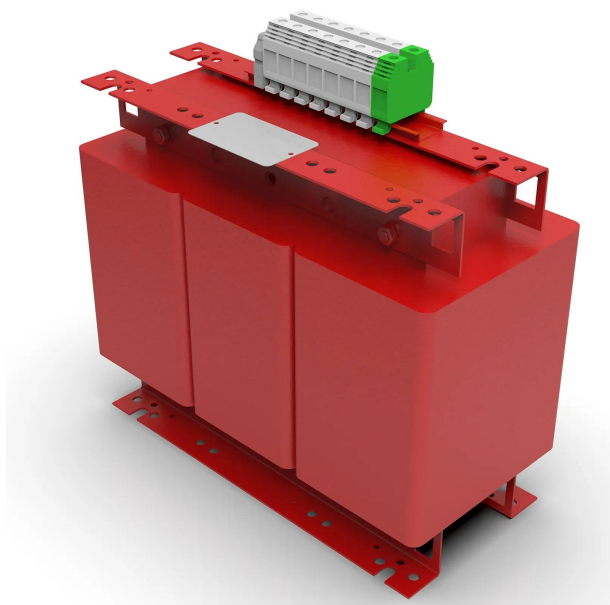

Transformateurs d'isolement triphasés sec encapsulés dans de la résine pour les environnements à forte corrosion et à fortes vibrations.

Caractéristiques techniques

Puissance	6,3 kVA
Entrée	400 V
Sortie	400 V
Fréquence	50/60 Hz
Groupe de connexion	Yyn0
Degré de protection	IP-00
Réfrigération	AN
Température ambiante	45 °C
Augmentation température	Classe F - 155 °C
Isolation	Classe H - 180 °C
Bobinage	Classe HC - 200 °C
Tension d'essai	3 kV (1 min, 50 Hz)
Normes	IEC/EN/UNE-EN 61558, CE
Inclus	Protection thermique bimétal
Poids	69 kg

Dimensions

Dimensions (AxBxCxDxE): 378x158x353x122x300 mm 11Ø

Transformateurs d'isolement triphasés sec encapsulés dans de la résine pour les environnements à forte corrosion et à fortes vibrations.

Avantages

Transformateur de type sec.

Encapsulé dans une résine offrant une plus grande compacité et une meilleure protection pour une durée de vie plus longue.

Livré avec des éléments de levage.

Possibilité de fabrication sur mesure selon les spécifications du client.

Applications

- Les transformateurs type TT sont utilisés pour l'isolement galvanique des installations triphasées pour des raisons de sécurité.
- Ils sont aussi utilisés pour la création du neutre référencé à la terre dans les installations monophasées de haute puissance.
- Dans les installations où il peut y avoir de petites pointes de tension ou du bruit électrique, les transformateurs TT contribuent à améliorer la qualité du signal qui alimente les charges..
- En revanche, dans les installations où il peut y avoir plusieurs fuites à la terre, les transformateurs TT assurent l'alimentation en empêchant le déclenchement de l'interrupteur différentiel général.