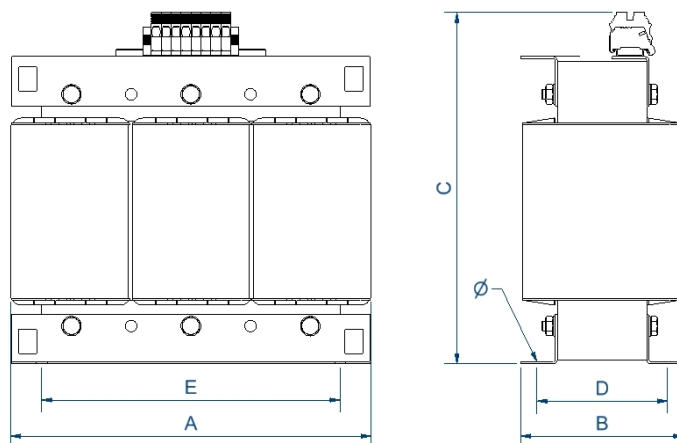

Transformateurs d'isolement triphasés sec encapsulés dans de la résine pour les environnements à forte corrosion et à fortes vibrations.

Caractéristiques techniques

Puissance	6,3 kVA
Entrée	400 V
Sortie	400 V
Fréquence	50/60 Hz
Groupe de connexion	Yyn0
Degré de protection	IP-00
Réfrigération	AN
Température ambiante	45 °C
Augmentation température	Classe F - 155 °C
Isolation	Classe H - 180 °C
Bobinage	Classe HC - 200 °C
Tension d'essai	3 kV (1 min, 50 Hz)
Normes	IEC/EN/UNE-EN 61558, CE
Inclus	Protection thermique bimétal
Poids	69 kg

Dimensions

Dimensions (AxBxCxDxE): 378x158x353x122x300 mm 11Ø

Transformateurs d'isolement triphasés sec encapsulés dans de la résine pour les environnements à forte corrosion et à fortes vibrations.

Avantages

Transformateur de type sec.

Encapsulé dans une résine offrant une plus grande compacité et une meilleure protection pour une durée de vie plus longue.

Livré avec des éléments de levage.

Possibilité de fabrication sur mesure selon les spécifications du client.