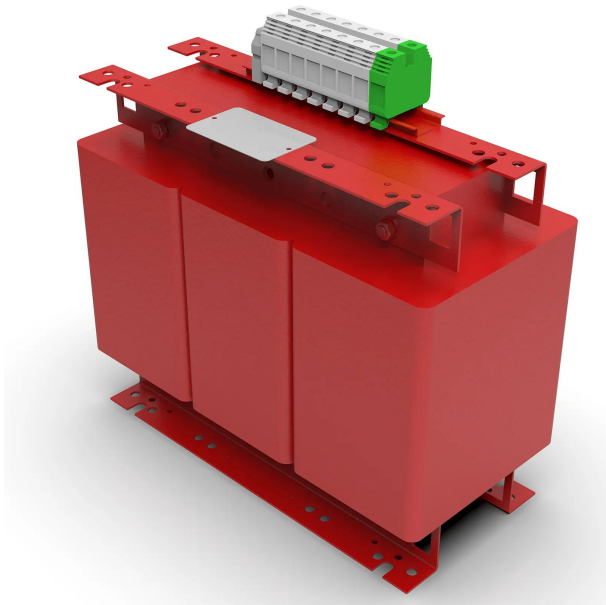

Transformateurs d'isolement triphasés sec encapsulés dans de la résine pour les environnements à forte corrosion et à fortes vibrations.

Caractéristiques techniques

Puissance	8 kVA
Entrée	400 V
Sortie	400 V
Fréquence	50/60 Hz
Groupe de connexion	Yyn0
Degré de protection	IP-00
Réfrigération	AN
Température ambiante	45 °C
Augmentation température	Classe F - 155 °C
Isolation	Classe H - 180 °C
Bobinage	Classe HC - 200 °C
Tension d'essai	3 kV (1 min, 50 Hz)
Normes	IEC/EN/UNE-EN 61558, CE
Inclus	Protection thermique bimétal
Poids	85 kg

Dimensions

Dimensions (AxBxCxDxE): 378x178x353x142x300 mm 11Ø

Transformateurs d'isolement triphasés sec encapsulés dans de la résine pour les environnements à forte corrosion et à fortes vibrations.

Avantages

Transformateur de type sec.

Encapsulé dans une résine offrant une plus grande compacité et une meilleure protection pour une durée de vie plus longue.

Livré avec des éléments de levage.

Possibilité de fabrication sur mesure selon les spécifications du client.

Applications

- Les transformateurs type TT sont utilisés pour l'isolement galvanique des installations triphasées pour des raisons de sécurité.
- Ils sont aussi utilisés pour la création du neutre référencé à la terre dans les installations monophasées de haute puissance.
- Dans les installations où il peut y avoir de petites pointes de tension ou du bruit électrique, les transformateurs TT contribuent à améliorer la qualité du signal qui alimente les charges..
- En revanche, dans les installations où il peut y avoir plusieurs fuites à la terre, les transformateurs TT assurent l'alimentation en empêchant le déclenchement de l'interrupteur différentiel général.