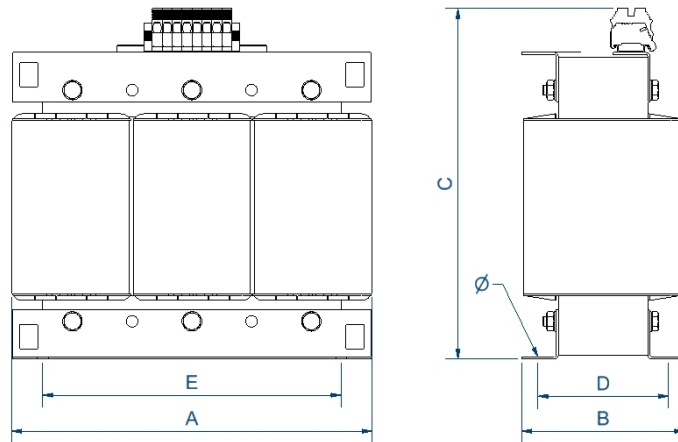

Transformateurs d'isolement triphasés sec encapsulés dans de la résine pour les environnements à forte corrosion et à fortes vibrations.

Caractéristiques techniques

Puissance	8 kVA
Entrée	400 V
Sortie	400 V
Fréquence	50/60 Hz
Groupe de connexion	Yyn0
Degré de protection	IP-00
Réfrigération	AN
Température ambiante	45 °C
Augmentation température	Classe F - 155 °C
Isolation	Classe H - 180 °C
Bobinage	Classe HC - 200 °C
Tension d'essai	3 kV (1 min, 50 Hz)
Normes	IEC/EN/UNE-EN 61558, CE
Inclus	Protection thermique bimétal
Poids	85 kg

Dimensions

Dimensions (AxBxCxDxE): 378x178x353x142x300 mm 11Ø

Transformateurs d'isolement triphasés sec encapsulés dans de la résine pour les environnements à forte corrosion et à fortes vibrations.

Avantages

Transformateur de type sec.

Encapsulé dans une résine offrant une plus grande compacité et une meilleure protection pour une durée de vie plus longue.

Livré avec des éléments de levage.

Possibilité de fabrication sur mesure selon les spécifications du client.