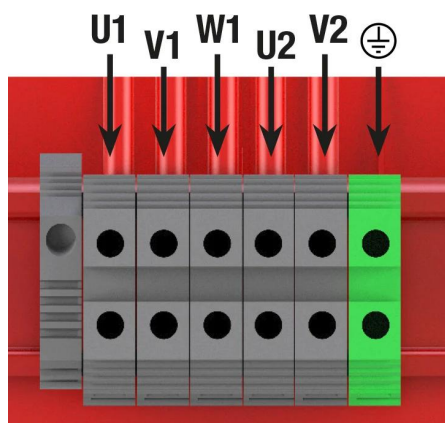

Transformateurs triphasés et monophasés avec isolation à sec et finition vernie anti-flash pour une protection, une isolation et une réduction du bruit et des vibrations maximales.

Caractéristiques techniques

| | |
|--------------------------|-------------------------|
| Puissance | 5 kVA |
| Entrée | 400 V |
| Sortie | 230 V |
| Fréquence | 50/60 Hz |
| Groupe de connexion | V/Vinv |
| Degré de protection | IP-00 |
| Réfrigération | AN |
| Température ambiante | 40 °C |
| Augmentation température | Classe F - 155 °C |
| Isolation | Classe H - 180 °C |
| Bobinage | Classe HC - 200 °C |
| Tension d'essai | 3 kV (1 min, 50 Hz) |
| Normes | IEC/EN/UNE-EN 61558, CE |
| Poids | 48 kg |

Dimensions

Dimensions (AxBxCxDxE): 400x144x353x122x300 mm 11Ø

Connexion électrique

Avantages

Transformateur de type sec.

Livré avec des éléments de levage.

Connexion V/v inversée.

Possibilité de fabrication sur mesure selon les spécifications du client.

Applications

- Les transformateurs TTK sont utilisés pour l'isolement galvanique des installations électriques pour des raisons de sécurité.
- La série TTK avec entrée triphasée et sortie monophasée est utilisée pour obtenir un meilleur équilibre des courants primaires qu'en connectant seulement une phase et un neutre d'une ligne triphasée.
- Avec le transformateur triphasé, il est également possible de connecter une charge unique pouvant atteindre la moitié de la puissance du réseau.
- Dans les installations où de nombreuses charges monophasées doivent être connectées à la même ligne, le transformateur triphasé peut également contribuer à augmenter la puissance disponible sur cette ligne.