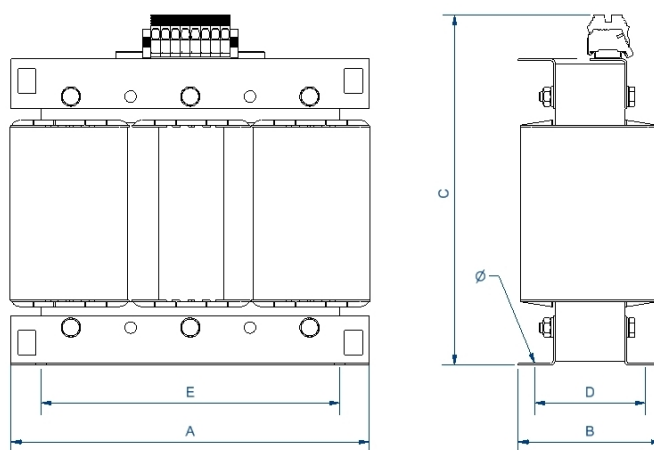

| | |
|--------------------------|-------------------------|
| Puissance | 5 kVA |
| Entrée | 400 V |
| Sortie | 230 V |
| Fréquence | 50/60 Hz |
| Groupe de connexion | V/Vinv |
| Degré de protection | IP-00 |
| Réfrigération | AN |
| Température ambiante | 40 °C |
| Augmentation température | Classe F - 155 °C |
| Isolation | Classe H - 180 °C |
| Bobinage | Classe HC - 200 °C |
| Tension d'essai | 3 kV (1 min, 50 Hz) |
| Normes | IEC/EN/UNE-EN 61558, CE |
| Poids | 48 kg |

Dimensions

Dimensions (AxBxCxDxE): 400x144x353x122x300 mm 11Ø

Connexion électrique

Avantages

Transformateur de type sec.

Livré avec des éléments de levage.

Connexion V/v inversée.

Possibilité de fabrication sur mesure selon les spécifications du client.