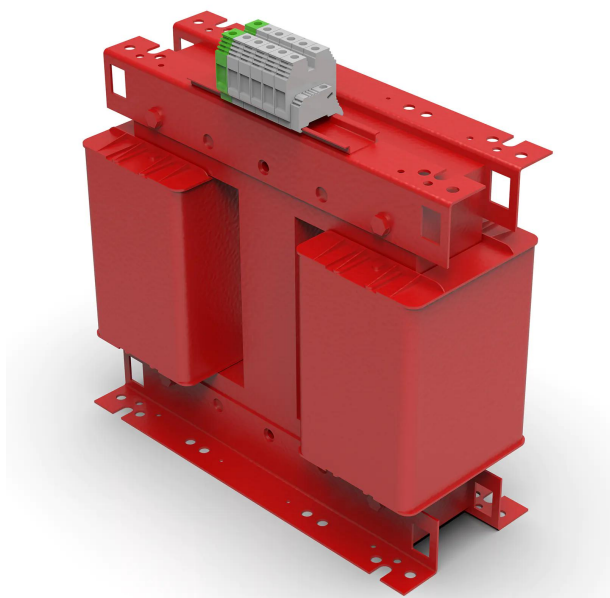

Transformateurs triphasés et monophasés avec isolation à sec et finition vernie anti-flash pour une protection, une isolation et une réduction du bruit et des vibrations maximales.

Caractéristiques techniques

| | |
|--------------------------|-------------------------|
| Puissance | 5 kVA |
| Entrée | 400 V |
| Sortie | 230 V |
| Fréquence | 50/60 Hz |
| Groupe de connexion | V/Vinv |
| Degré de protection | IP-00 |
| Réfrigération | AN |
| Température ambiante | 40 °C |
| Augmentation température | Classe F - 155 °C |
| Isolation | Classe H - 180 °C |
| Bobinage | Classe HC - 200 °C |
| Tension d'essai | 3 kV (1 min, 50 Hz) |
| Normes | IEC/EN/UNE-EN 61558, CE |
| Poids | 48 kg |

Dimensions

Dimensions (AxBxCxDxE): 400x144x353x122x300 mm 11Ø

Connexion électrique

Avantages

Transformateur de type sec.

Livré avec des éléments de levage.

Connexion V/v inversée.

Possibilité de fabrication sur mesure selon les spécifications du client.

Applications

- Les transformateurs TTK sont utilisés pour l'isolement galvanique des installations électriques pour des raisons de sécurité.
- La série TTK avec entrée triphasée et sortie monophasée est utilisée pour obtenir un meilleur équilibre des courants primaires qu'en connectant seulement une phase et un neutre d'une ligne triphasée.
- Avec le transformateur triphasé, il est également possible de connecter une charge unique pouvant atteindre la moitié de la puissance du réseau.
- Dans les installations où de nombreuses charges monophasées doivent être connectées à la même ligne, le transformateur triphasé peut également contribuer à augmenter la puissance disponible sur cette ligne.